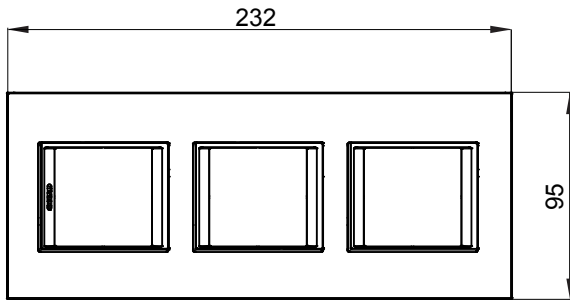

Chorus háztartási díszítőkeret sorozat, melynek termékei számos különböző formában, színben, anyagban és kidolgozásban elérhetőek. Hat különböző kivitelben elérhető (ONE, GEO, LUX, ICE és ICE Touch) a téglalap alakú szerelvénydobozokhoz, amelyek kapacitása legfeljebb 12 modul, illetve három különböző kivitelben (ONE International, GEO International és LUX International) a kerek/négyzet alakú szerelvénydobozokhoz - egyszeres vagy kombinált vízszintes vagy függőleges konfigurációkban, 2-től 2+2+2+2 modul kapacitásig. Minden Chorus díszítőkeret ugyanazokat a szerelőkereteket használja, további rögzítőelemek alkalmazásának szükségessége nélkül. A termékcsalád tartalmaz továbbá teli díszítőkereteket, IP55 védettséggel rendelkező vízmentes díszítőkereteket és profil kereteket is.

Termékcsalád	LUX International	Leírás	2+2+2 férőhely
Leírás	Függőleges	Szín	Monokróm szatén fekete
Alapanyag	Fém	Felület	Opálos
A következő cikkszámokhoz: GW16821, GW16822, GW16823, GW16821N, GW16822N		Izzóhuzalos vizsgálat:	650°C
Hőállóság (golyós nyomópróba)	70°C	Szabvány	EN 60669-1
Elektronikai kód	0110		

## DIMENSIONAL