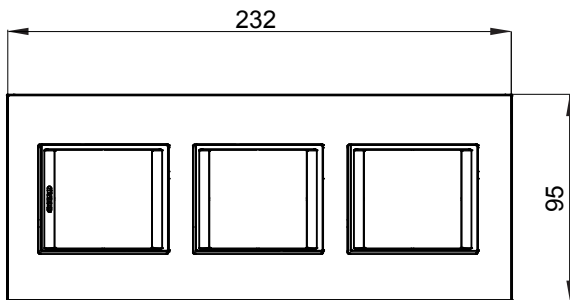

Chorus háztartási díszítőkeret sorozat, melynek termékei számos különböző formában, színben, anyagban és kidolgozásban elérhetőek. Hat különböző kivitelben elérhető (ONE, GEO, LUX, ICE és ICE Touch) a téglalap alakú szerelvénydobozokhoz, amelyek kapacitása legfeljebb 12 modul, illetve három különböző kivitelben (ONE International, GEO International és LUX International) a kerek/négyzet alakú szerelvénydobozokhoz - egyszeres vagy kombinált vízszintes vagy függőleges konfigurációkban, 2-től 2+2+2+2 modul kapacitásig. Minden Chorus díszítőkeret ugyanazokat a szerelőkereteket használja, további rögzítőelemek alkalmazásának szükségessége nélkül. A termékcsalád tartalmaz továbbá teli díszítőkereteket, IP55 védettséggel rendelkező vízmentes díszítőkereteket és profil kereteket is.

Termékcsalád	LUX International	Leírás	2+2+2 férőhely
Leírás	Függőleges	Szín	Palaszürke
Alapanyag	Technopolimer	Felület	Fényes
A következő cikkszámokhoz	GW16821, GW16822, GW16823	Izzóhuzalos vizsgálat:	650°C
Hőállóság (golyós nyomópróba)	70°C	Szabvány	EN 60669-1
Elektronikai kód	0110		

DIMENSIONAL

TECHNICAL SYMBOLOGY

STANDARDS/APPROVALS