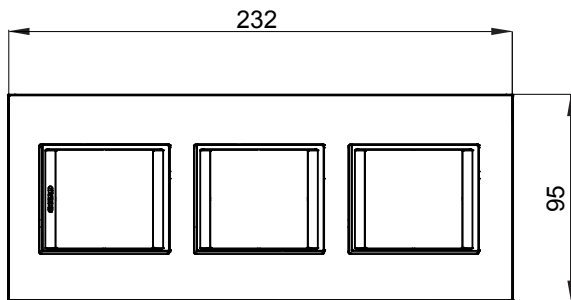

Chorus háztartási díszítőkeret sorozat, melynek termékei számos különböző formában, színben, anyagban és kidolgozásban elérhetőek. Hat különböző kivitelben elérhető (ONE, GEO, LUX, ICE és ICE Touch) a téglalap alakú szerelvénydobozokhoz, amelyek kapacitása legfeljebb 12 modul, illetve három különböző kivitelben (ONE International, GEO International és LUX International) a kerek/négyzet alakú szerelvénydobozokhoz - egyszeres vagy kombinált vízszintes vagy függőleges konfigurációkban, 2-től 2+2+2+2 modul kapacitásig. Minden Chorus díszítőkeret ugyanazokat a szerelőkereteket használja, további rögzítőelemek alkalmazásának szükségessége nélkül. A termékcsalád tartalmaz továbbá teli díszítőkereteket, IP55 védettséggel rendelkező vízmentes díszítőkereteket és profil kereteket is.

Termékcsalád	LUX International	Leírás	2+2+2 férőhely
Leírás	Függőleges	Szín	Palaszürke
Alapanyag	Technopolimer	Felület	Fényes
A következő cikkszámokhoz	GW16821, GW16822, GW16823	Izzóhuzalos vizsgálat:	650°C
Hőállóság (golyós nyomópróba)	70°C	Szabvány	EN 60669-1
Elektronikai kód	0110		

DIMENSIONAL

TECHNICAL SYMBOLOGY

STANDARDS/APPROVALS