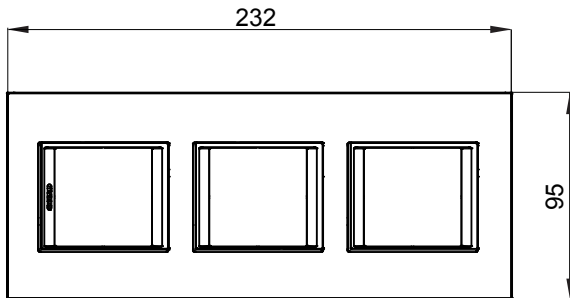

Chorus háztartási díszítőkeret sorozat, melynek termékei számos különböző formában, színben, anyagban és kidolgozásban elérhetőek. Hat különböző kivitelben elérhető (ONE, GEO, LUX, ICE és ICE Touch) a téglalap alakú szerelvénydobozokhoz, amelyek kapacitása legfeljebb 12 modul, illetve három különböző kivitelben (ONE International, GEO International és LUX International) a kerek/négyzet alakú szerelvénydobozokhoz - egyszeres vagy kombinált vízszintes vagy függőleges konfigurációkban, 2-től 2+2+2+2 modul kapacitásig. Minden Chorus díszítőkeret ugyanazokat a szerelőkereteket használja, további rögzítőelemek alkalmazásának szükségessége nélkül. A termékcsalád tartalmaz továbbá teli díszítőkereteket, IP55 védettséggel rendelkező vízmentes díszítőkereteket és profil kereteket is.

Termékcsalád	LUX International	Leírás	2+2+2 férőhely
Leírás	Függőleges	Szín	Mélyfekete
Alapanyag	Technopolimer	Felület	Fényes
A következő cikkszámokhoz	GW16821, GW16822, GW16823	Izzóhuzalos vizsgálat:	650°C
Hőállóság (golyós nyomópróba)	70°C	Szabvány	EN 60669-1
Elektronikai kód	0110		

DIMENSIONAL

TECHNICAL SYMBOLOGY

STANDARDS/APPROVALS