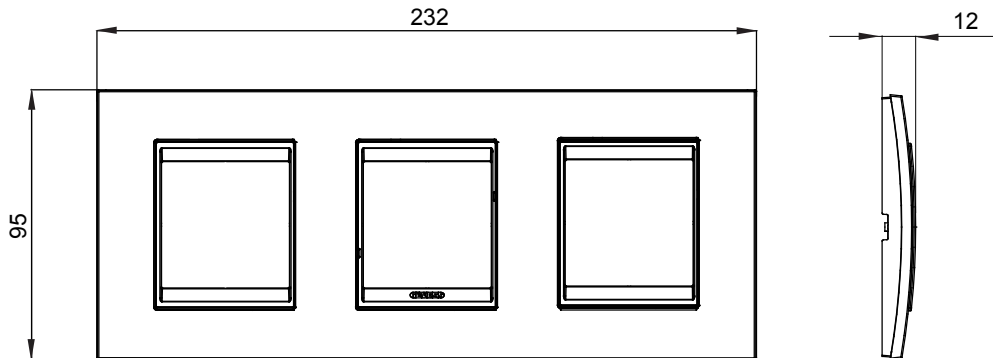

Chorus háztartási díszítőkeret sorozat, melynek termékei számos különböző formában, színben, anyagban és kidolgozásban elérhetőek. Hat különböző kivitelben elérhető (ONE, GEO, LUX, ICE és ICE Touch) a téglalap alakú szerelvénydobozokhoz, amelyek kapacitása legfeljebb 12 modul, illetve három különböző kivitelben (ONE International, GEO International és LUX International) a kerek/négyzet alakú szerelvénydobozokhoz - egyszeres vagy kombinált vízszintes vagy függőleges konfigurációkban, 2-től 2+2+2+2 modul kapacitásig. Minden Chorus díszítőkeret ugyanazokat a szerelőkereteket használja, további rögzítőelemek alkalmazásának szükségessége nélkül. A termékcsalád tartalmaz továbbá teli díszítőkereteket, IP55 védettséggel rendelkező vízmentes díszítőkereteket és profil kereteket is.

Termékcsalád	LUX International	Leírás	2+2+2 férőhely
Leírás	Vízszintes	Szín	Mélyfekete színűkülső keret
Alapanyag	Technopolimer	Felület	Fényes
A következő cikkszámokhoz: GW16821, GW16822, GW16823, GW16821N, GW16822N		Izzóhuzalos vizsgálat:	650°C
Hőállóság (golyós nyomópróba)	70°C	Szabvány	EN 60669-1
Elektronikai kód	0110		

DIMENSIONAL

TECHNICAL SYMBOLOGY

STANDARDS/APPROVALS