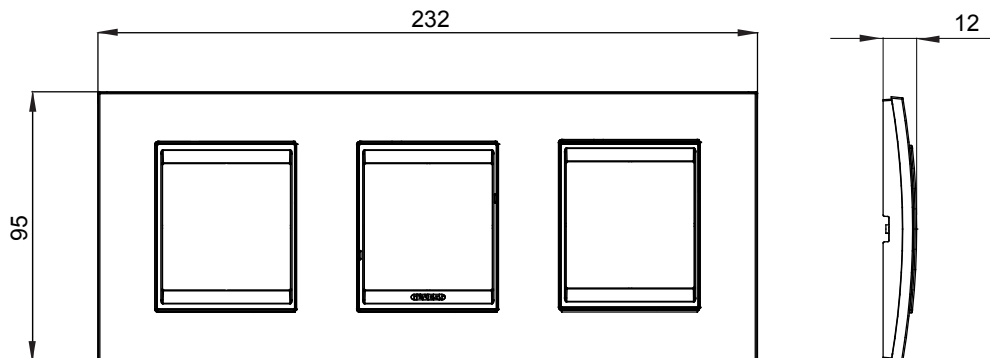

Chorus háztartási díszítőkeret sorozat, melynek termékei számos különböző formában, színben, anyagban és kidolgozásban elérhetőek. Hat különböző kivitelben elérhető (ONE, GEO, LUX, ICE és ICE Touch) a téglalap alakú szerelvénydobozokhoz, amelyek kapacitása legfeljebb 12 modul, illetve három különböző kivitelben (ONE International, GEO International és LUX International) a kerek/négyzet alakú szerelvénydobozokhoz - egyszeres vagy kombinált vízszintes vagy függőleges konfigurációkban, 2-től 2+2+2+2 modul kapacitásig. Minden Chorus díszítőkeret ugyanazokat a szerelőkereteket használja, további rögzítőelemek alkalmazásának szükségessége nélkül. A termékcsalád tartalmaz továbbá teli díszítőkereteket, IP55 védeettséggel rendelkező vízmentes díszítőkereteket és profil kereteket is.

Termékcsalád	LUX International	Leírás	2+2+2 férőhely
Leírás	Vízszintes	Szín	Pala
Alapanyag	Technopolimer	Felület	Fényes
A következő cikkszámokhoz: GW16821, GW16822, GW16823, GW16821N, GW16822N		Izzóhuzalos vizsgálat:	650°C
Hőállóság (golyós nyomópróba)	70°C	Szabvány	EN 60669-1
Elektronikai kód	0110		

### DIMENSIONAL