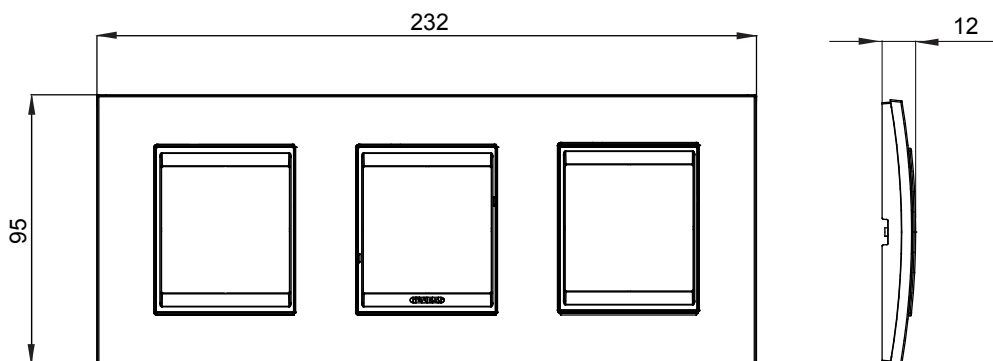

Chorus háztartási díszítőkeret sorozat, melynek termékei számos különböző formában, színben, anyagban és kidolgozásban elérhetőek. Hat különböző kivitelben elérhető (ONE, GEO, LUX, ICE és ICE Touch) a téglalap alakú szerelvénydobozokhoz, amelyek kapacitása legfeljebb 12 modul, illetve három különböző kivitelben (ONE International, GEO International és LUX International) a kerek/négyzet alakú szerelvénydobozokhoz - egyszeres vagy kombinált vízszintes vagy függőleges konfigurációkban, 2-től 2+2+2+2 modul kapacitásig. Minden Chorus díszítőkeret ugyanazokat a szerelőkereteket használja, további rögzítőelemek alkalmazásának szükségessége nélkül. A termékcsalád tartalmaz továbbá teli díszítőkereteket, IP55 védettséggel rendelkező vízmentes díszítőkereteket és profil kereteket is.

Termékcsalád	LUX International	Leírás	2+2+2 férőhely
Leírás	Vízszintes	Szín	Monokróm fehér
Alapanyag	Fém	Felület	Opálos
A következő cikkszámokhoz: GW16821, GW16822, GW16823, GW16821N, GW16822N		Izzóhuzalos vizsgálat:	650°C
Hőállóság (golyós nyomópróba)	70°C	Szabvány	EN 60669-1
Elektronikai kód	0110		

### DIMENSIONAL