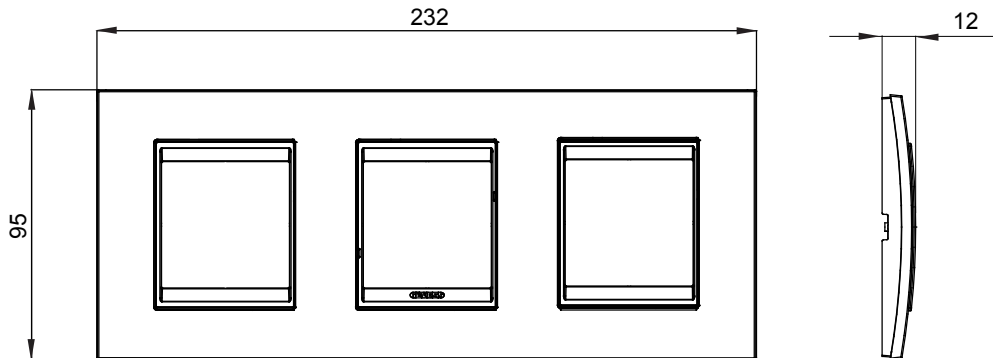

Chorus háztartási díszítőkeret sorozat, melynek termékei számos különböző formában, színben, anyagban és kidolgozásban elérhetőek. Hat különböző kivitelben elérhető (ONE, GEO, LUX, ICE és ICE Touch) a téglalap alakú szerelvénydobozokhoz, amelyek kapacitása legfeljebb 12 modul, illetve három különböző kivitelben (ONE International, GEO International és LUX International) a kerek/négyzet alakú szerelvénydobozokhoz - egyszeres vagy kombinált vízszintes vagy függőleges konfigurációkban, 2-től 2+2+2+2 modul kapacitásig. Minden Chorus díszítőkeret ugyanazokat a szerelőkereteket használja, további rögzítőelemek alkalmazásának szükségessége nélkül. A termékcsalád tartalmaz továbbá teli díszítőkereteket, IP55 védelemmel rendelkező vízmentes díszítőkereteket és profil kereteket is.

Termékcsalád	LUX International	Leírás	2+2+2 férőhely
Leírás	Vízszintes	Szín	Antik sárgaréz
Alapanyag	Fém	Felület	Opálos
A következő cikkszámokhoz: GW16821, GW16822, GW16823, GW16821N, GW16822N		Izzóhuzalos vizsgálat:	650°C
Hőállóság (golyós nyomópróba)	70°C	Szabvány	EN 60669-1
Elektronikai kód	0110		

### DIMENSIONAL