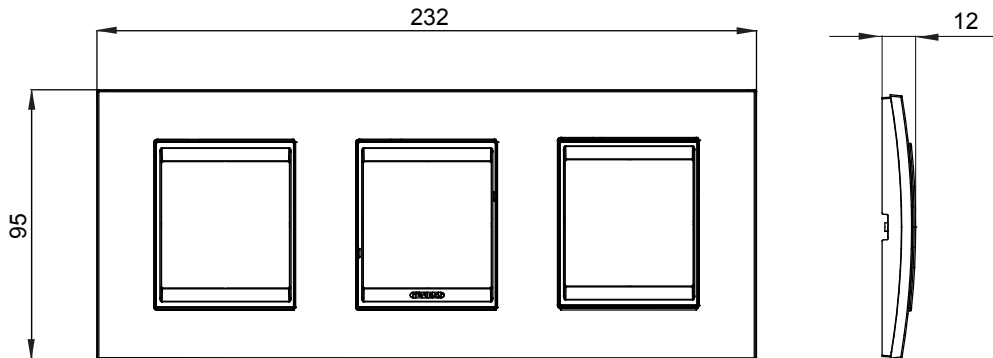

Chorus háztartási díszítőkeret sorozat, melynek termékei számos különböző formában, színben, anyagban és kidolgozásban elérhetőek. Hat különböző kivitelben elérhető (ONE, GEO, LUX, ICE és ICE Touch) a téglalap alakú szerelvénydobozokhoz, amelyek kapacitása legfeljebb 12 modul, illetve három különböző kivitelben (ONE International, GEO International és LUX International) a kerek/négyzet alakú szerelvénydobozokhoz - egyszeres vagy kombinált vízszintes vagy függőleges konfigurációkban, 2-től 2+2+2+2 modul kapacitásig. Minden Chorus díszítőkeret ugyanazokat a szerelőkereteket használja, további rögzítőelemek alkalmazásának szükségessége nélkül. A termékcsalád tartalmaz továbbá teli díszítőkereteket, IP55 védelemmel rendelkező vízmentes díszítőkereteket és profil kereteket is.

Termékcsalád	LUX International	Leírás	2+2+2 férőhely
Leírás	Vízszintes	Szín	Monokróm bézs
Alapanyag	Fém	Felület	Opálos
A következő cikkszámokhoz: GW16821, GW16822, GW16823, GW16821N, GW16822N		Izzóhuzalos vizsgálat:	650°C
Hőállóság (golyós nyomópróba)	70°C	Szabvány	EN 60669-1
Elektronikai kód	0110		

### DIMENSIONAL