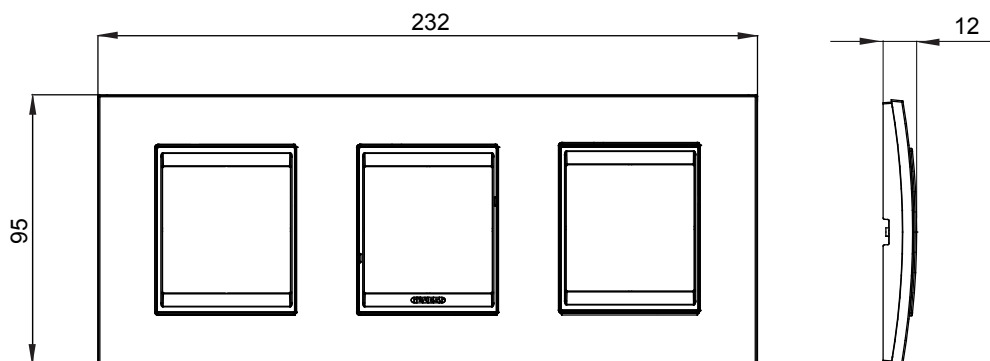

Chorus háztartási díszítőkeret sorozat, melynek termékei számos különböző formában, színben, anyagban és kidolgozásban elérhetőek. Hat különböző kivitelben elérhető (ONE, GEO, LUX, ICE és ICE Touch) a téglalap alakú szerelvénydobozokhoz, amelyek kapacitása legfeljebb 12 modul, illetve három különböző kivitelben (ONE International, GEO International és LUX International) a kerek/négyzet alakú szerelvénydobozokhoz - egyszeres vagy kombinált vízszintes vagy függőleges konfigurációkban, 2-től 2+2+2+2 modul kapacitásig. Minden Chorus díszítőkeret ugyanazokat a szerelőkereteket használja, további rögzítőelemek alkalmazásának szükségessége nélkül. A termékcsalád tartalmaz továbbá teli díszítőkereteket, IP55 védettséggel rendelkező vízmentes díszítőkereteket és profil kereteket is.

Termékcsalád	LUX International	Leírás	2+2+2 férőhely
Leírás	Vízszintes	Szín	Szálciszolt alumínium díszítőkeret
Alapanyag	Fém	Felület	Opálos
A következő cikkszámokhoz: GW16821, GW16822, GW16823, GW16821N, GW16822N		Izzóhuzalos vizsgálat:	650°C
Hőállóság (golyós nyomópróba)	70°C	Szabvány	EN 60669-1
Elektronikai kód	0110		

### DIMENSIONAL