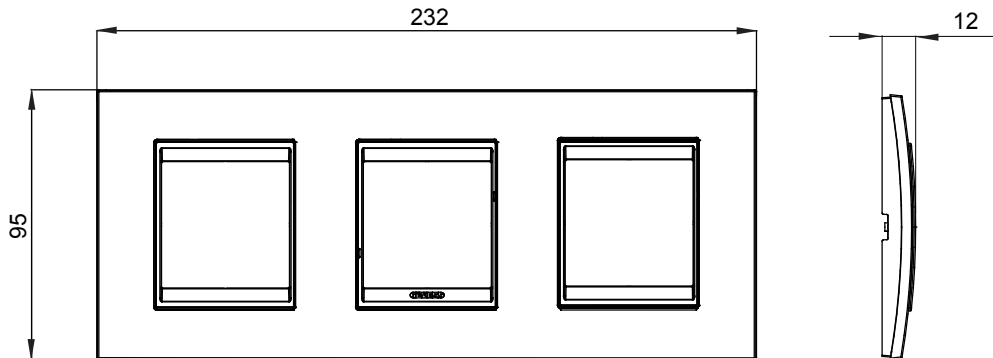

Chorus háztartási díszítőkeret sorozat, melynek termékei számos különböző formában, színben, anyagban és kidolgozásban elérhetőek. Hat különböző kivitelben elérhető (ONE, GEO, LUX, ICE és ICE Touch) a téglalap alakú szerelvénydobozokhoz, amelyek kapacitása legfeljebb 12 modul, illetve három különböző kivitelben (ONE International, GEO International és LUX International) a kerek/négyzet alakú szerelvénydobozokhoz - egyszeres vagy kombinált vízszintes vagy függőleges konfigurációkban, 2-től 2+2+2+2 modul kapacitásig. Minden Chorus díszítőkeret ugyanazokat a szerelőkereteket használja, további rögzítőelemek alkalmazásának szükségessége nélkül. A termékcsalád tartalmaz továbbá teli díszítőkereteket, IP55 védettséggel rendelkező vízmentes díszítőkereteket és profil kereteket is.

Termékcsalád	LUX International	Leírás	2+2+2 férőhely
Leírás	Vízszintes	Szín	Palaszürke
Alapanyag	Technopolimer	Felület	Fényes
A következő cikkszámokhoz	GW16821, GW16822, GW16823	Izzóhuzalos vizsgálat:	650°C
Hőállóság (golyós nyomópróba)	70°C	Szabvány	EN 60669-1
Elektronikai kód	0110		

### DIMENSIONAL