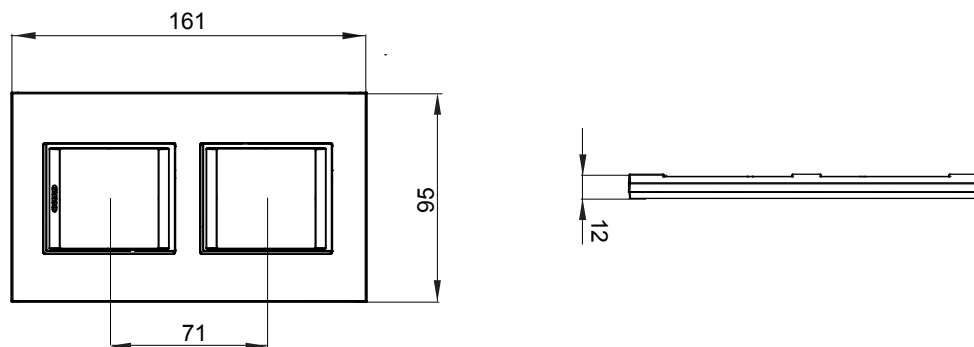

Chorus háztartási díszítőkeret sorozat, melynek termékei számos különböző formában, színben, anyagban és kidolgozásban elérhetőek. Hat különböző kivitelben elérhető (ONE, GEO, LUX, ICE és ICE Touch) a téglalap alakú szerelvénydobozokhoz, amelyek kapacitása legfeljebb 12 modul, illetve három különböző kivitelben (ONE International, GEO International és LUX International) a kerek/négyzet alakú szerelvénydobozokhoz - egyszeres vagy kombinált vízszintes vagy függőleges konfigurációkban, 2-től 2+2+2+2 modul kapacitásig. Minden Chorus díszítőkeret ugyanazokat a szerelőkereteket használja, további rögzítőelemek alkalmazásának szükségessége nélkül. A termékcsalád tartalmaz továbbá teli díszítőkereteket, IP55 védettséggel rendelkező vízmentes díszítőkereteket és profil kereteket is.

| Termékcsalád                  | LUX International         | Leírás                 | 2+2 férőhely   |
|-------------------------------|---------------------------|------------------------|----------------|
| Leírás                        | Függőleges                | Szín                   | Monokróm fehér |
| Alapanyag                     | Technopolimer             | Felület                | Fényes         |
| A következő cikkszámokhoz     | GW16821, GW16822, GW16823 | Izzóhuzalos vizsgálat: | 650°C          |
| Hőállóság (golyós nyomópróba) | 70°C                      | Szabvány               | EN 60669-1     |
| Elektronikai kód              | 0110                      |                        |                |

### DIMENSIONAL