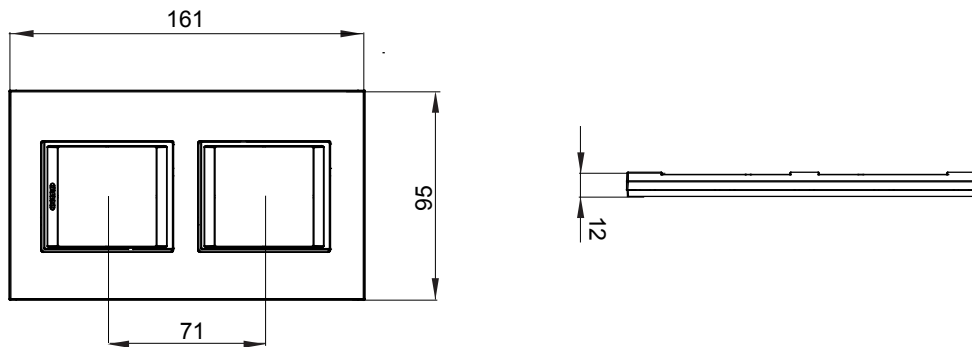

DIMENSIONAL

TECHNICAL SYMBOLOGY

STANDARDS/APPROVALS