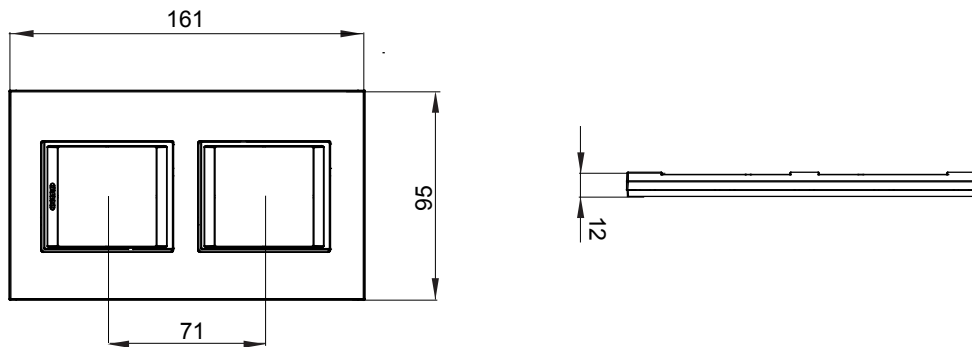

Chorus háztartási díszítőkeret sorozat, melynek termékei számos különböző formában, színben, anyagban és kidolgozásban elérhetőek. Hat különböző kivitelben elérhető (ONE, GEO, LUX, ICE és ICE Touch) a téglalap alakú szerelvénydobozokhoz, amelyek kapacitása legfeljebb 12 modul, illetve három különböző kivitelben (ONE International, GEO International és LUX International) a kerek/négyzet alakú szerelvénydobozokhoz - egyszeres vagy kombinált vízszintes vagy függőleges konfigurációkban, 2-től 2+2+2+2 modul kapacitásig. Minden Chorus díszítőkeret ugyanazokat a szerelőkereteket használja, további rögzítőelemek alkalmazásának szükségessége nélkül. A termékcsalád tartalmaz továbbá teli díszítőkereteket, IP55 védettséggel rendelkező vízmentes díszítőkereteket és profil kereteket is.

Termékcsalád	LUX International	Leírás	2+2 férőhely
Leírás	Függőleges	Szín	Arany
Alapanyag	Fém	Felület	Opálos
A következő cikkszámokhoz: GW16821, GW16822, GW16823, GW16821N, GW16822N		Izzóhuzalos vizsgálat:	650°C
Hőállóság (golyós nyomópróba)	70°C	Szabvány	EN 60669-1
Elektronikai kód	0110		

DIMENSIONAL

TECHNICAL SYMBOLOGY

STANDARDS/APPROVALS