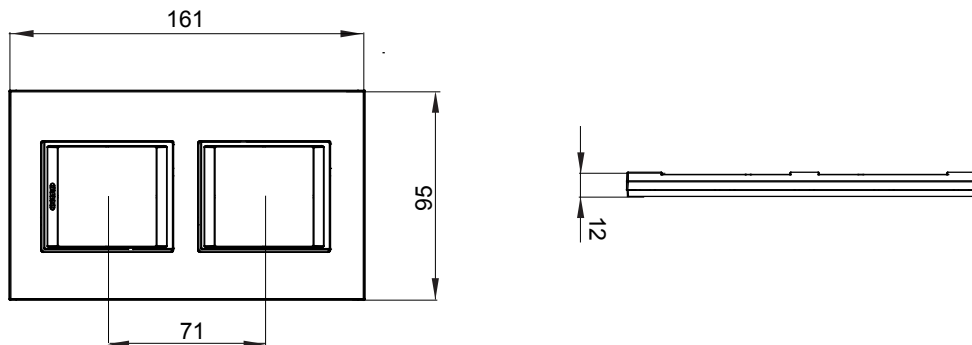

Chorus háztartási díszítőkeret sorozat, melynek termékei számos különböző formában, színben, anyagban és kidolgozásban elérhetőek. Hat különböző kivitelben elérhető (ONE, GEO, LUX, ICE és ICE Touch) a téglalap alakú szerelvénydobozokhoz, amelyek kapacitása legfeljebb 12 modul, illetve három különböző kivitelben (ONE International, GEO International és LUX International) a kerek/négyzet alakú szerelvénydobozokhoz - egyszeres vagy kombinált vízszintes vagy függőleges konfigurációkban, 2-től 2+2+2+2 modul kapacitásig. Minden Chorus díszítőkeret ugyanazokat a szerelőkereteket használja, további rögzítőelemek alkalmazásának szükségessége nélkül. A termékcsalád tartalmaz továbbá teli díszítőkereteket, IP55 védelemmel rendelkező vízmentes díszítőkereteket és profil kereteket is.

Termékcsalád	LUX International	Leírás	2+2 férőhely
Leírás	Függőleges	Szín	Titánium
Alapanyag	Technopolimer	Felület	Fényes
A következő cikkszámokhoz	GW16821, GW16822, GW16823	Izzóhuzalos vizsgálat:	650°C
Hőállóság (golyós nyomópróba)	70°C	Szabvány	EN 60669-1
Elektronikai kód	0110		

### DIMENSIONAL