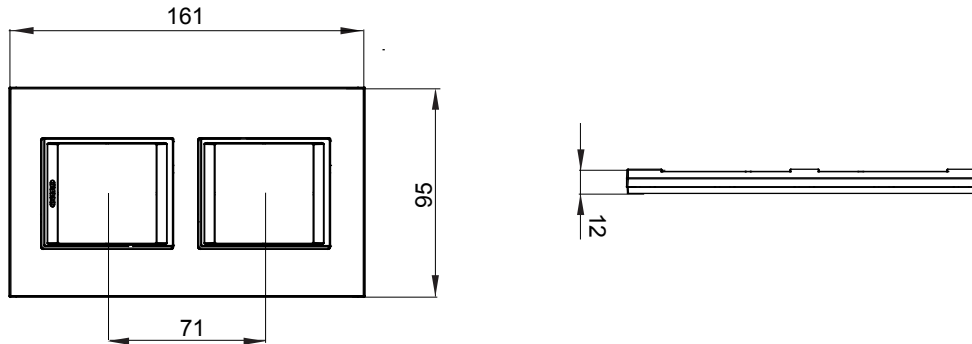

Chorus háztartási díszítőkeret sorozat, melynek termékei számos különböző formában, színben, anyagban és kidolgozásban elérhetőek. Hat különböző kivitelben elérhető (ONE, GEO, LUX, ICE és ICE Touch) a téglalap alakú szerelvénydobozokhoz, amelyek kapacitása legfeljebb 12 modul, illetve három különböző kivitelben (ONE International, GEO International és LUX International) a kerek/négyzet alakú szerelvénydobozokhoz - egyszeres vagy kombinált vízszintes vagy függőleges konfigurációkban, 2-től 2+2+2+2 modul kapacitásig. Minden Chorus díszítőkeret ugyanazokat a szerelőkereteket használja, további rögzítőelemek alkalmazásának szükségessége nélkül. A termékcsalád tartalmaz továbbá teli díszítőkereteket, IP55 védettséggel rendelkező vízmentes díszítőkereteket és profil kereteket is.

Termékcsalád	LUX International	Leírás	2+2 férőhely
Leírás	Függőleges	Szín	Palaszürke
Alapanyag	Technopolimer	Felület	Fényes
A következő cikkszámokhoz	GW16821, GW16822, GW16823	Izzóhuzalos vizsgálat:	650°C
Hőállóság (golyós nyomópróba)	70°C	Szabvány	EN 60669-1
Elektronikai kód	0110		

DIMENSIONAL

TECHNICAL SYMBOLOGY

STANDARDS/APPROVALS