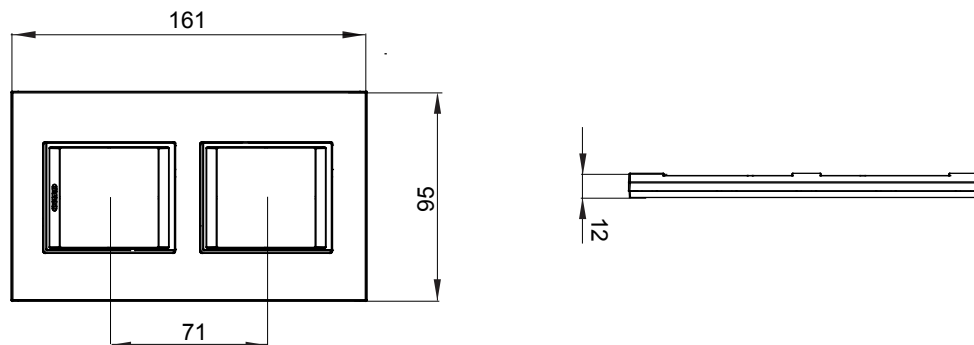

Chorus háztartási díszítőkeret sorozat, melynek termékei számos különböző formában, színben, anyagban és kidolgozásban elérhetőek. Hat különböző kivitelben elérhető (ONE, GEO, LUX, ICE és ICE Touch) a téglalap alakú szerelvénydobozokhoz, amelyek kapacitása legfeljebb 12 modul, illetve három különböző kivitelben (ONE International, GEO International és LUX International) a kerek/négyzet alakú szerelvénydobozokhoz - egyszeres vagy kombinált vízszintes vagy függőleges konfigurációkban, 2-től 2+2+2+2 modul kapacitásig. Minden Chorus díszítőkeret ugyanazokat a szerelőkereteket használja, további rögzítőelemek alkalmazásának szükségessége nélkül. A termékcsalád tartalmaz továbbá teli díszítőkereteket, IP55 védelemmel rendelkező vízmentes díszítőkereteket és profil kereteket is.

Termékcsalád	LUX International	Leírás	2+2 férőhely
Leírás	Függőleges	Szín	Palaszürke
Alapanyag	Technopolimer	Felület	Fényes
A következő cikkszámokhoz	GW16821, GW16822, GW16823	Izzóhuzalozás vizsgálat:	650°C
Hőállóság (golyós nyomópróba)	70°C	Szabvány	EN 60669-1
Elektronikai kód	0110		

DIMENSIONAL

TECHNICAL SYMBOLOGY

650°C

70°C

STANDARDS/APPROVALS