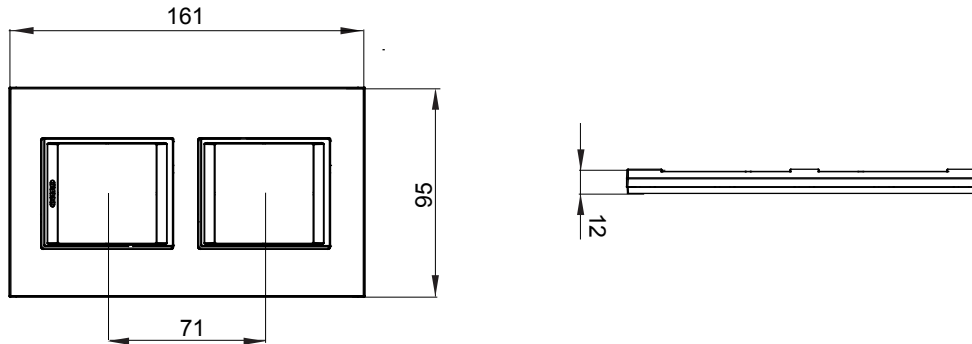

DIMENSIONAL

TECHNICAL SYMBOLOGY

STANDARDS/APPROVALS