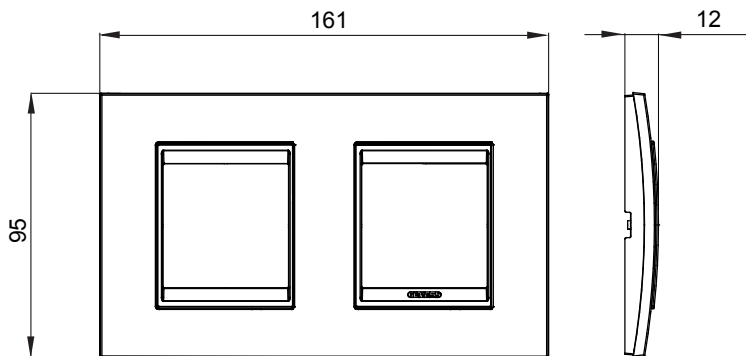

Chorus háztartási díszítőkeret sorozat, melynek termékei számos különböző formában, színben, anyagban és kidolgozásban elérhetőek. Hat különböző kivitelben elérhető (ONE, GEO, LUX, ICE és ICE Touch) a téglalap alakú szerelvénydobozokhoz, amelyek kapacitása legfeljebb 12 modul, illetve három különböző kivitelben (ONE International, GEO International és LUX International) a kerek/négyzet alakú szerelvénydobozokhoz - egyszeres vagy kombinált vízszintes vagy függőleges konfigurációkban, 2-től 2+2+2+2 modul kapacitásig. Minden Chorus díszítőkeret ugyanazokat a szerelőkereteket használja, további rögzítőelemek alkalmazásának szükségessége nélkül. A termékcsalád tartalmaz továbbá teli díszítőkereteket, IP55 védettséggel rendelkező vízmentes díszítőkereteket és profil kereteket is.

Termékcsalád	LUX International	Leírás	2+2 férőhely
Leírás	Vízszintes	Szín	Monokróm fehér
Alapanyag	Fém	Felület	Opálos
A következő cikkszámokhoz: GW16821, GW16822, GW16823, GW16821N, GW16822N		Izzóhuzalos vizsgálat:	650°C
Hőállóság (golyós nyomópróba)	70°C	Szabvány	EN 60669-1
Elektronikai kód	0110		

### DIMENSIONAL