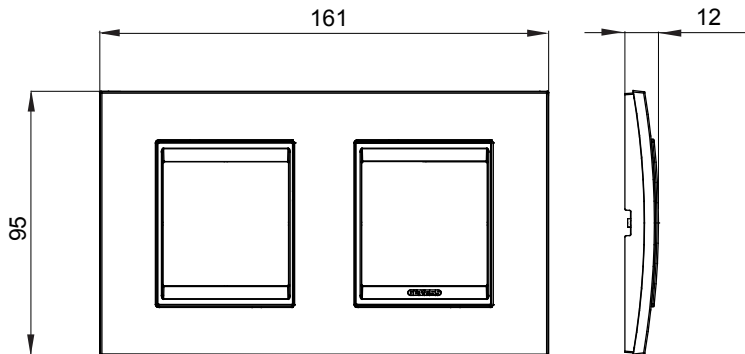

Chorus háztartási díszítőkeret sorozat, melynek termékei számos különböző formában, színben, anyagban és kidolgozásban elérhetőek. Hat különböző kivitelben elérhető (ONE, GEO, LUX, ICE és ICE Touch) a téglalap alakú szerelvénydobozokhoz, amelyek kapacitása legfeljebb 12 modul, illetve három különböző kivitelben (ONE International, GEO International és LUX International) a kerek/négyzet alakú szerelvénydobozokhoz - egyszeres vagy kombinált vízszintes vagy függőleges konfigurációkban, 2-től 2+2+2+2 modul kapacitásig. Minden Chorus díszítőkeret ugyanazokat a szerelőkereteket használja, további rögzítőelemek alkalmazásának szükségessége nélkül. A termékcsalád tartalmaz továbbá teli díszítőkereteket, IP55 védettséggel rendelkező vízmentes díszítőkereteket és profil kereteket is.

Termékcsalád	LUX International	Leírás	2+2 férőhely
Leírás	Vízszintes	Szín	Monokróm szatén fekete
Alapanyag	Fém	Felület	Opálos
A következő cikkszámokhoz: GW16821, GW16822, GW16823, GW16821N, GW16822N		Izzóhuzalos vizsgálat:	650°C
Hőállóság (golyós nyomópróba)	70°C	Szabvány	EN 60669-1
Elektronikai kód	0110		

DIMENSIONAL

TECHNICAL SYMBOLOGY

STANDARDS/APPROVALS