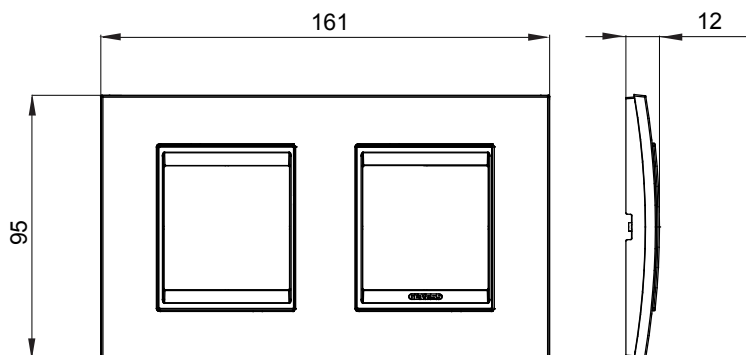

Chorus háztartási díszítőkeret sorozat, melynek termékei számos különböző formában, színben, anyagban és kidolgozásban elérhetőek. Hat különböző kivitelben elérhető (ONE, GEO, LUX, ICE és ICE Touch) a téglalap alakú szerelvénydobozokhoz, amelyek kapacitása legfeljebb 12 modul, illetve három különböző kivitelben (ONE International, GEO International és LUX International) a kerek/négyzet alakú szerelvénydobozokhoz - egyszeres vagy kombinált vízszintes vagy függőleges konfigurációkban, 2-től 2+2+2+2 modul kapacitásig. Minden Chorus díszítőkeret ugyanazokat a szerelőkereteket használja, további rögzítőelemek alkalmazásának szükségessége nélkül. A termékcsalád tartalmaz továbbá teli díszítőkereteket, IP55 védettséggel rendelkező vízmentes díszítőkereteket és profil kereteket is.

Termékcsalád	LUX International	Leírás	2+2 férőhely
Leírás	Vízszintes	Szín	Szálciszolt alumínium díszítőkeret
Alapanyag	Fém	Felület	Opálos
A következő cikkszámokhoz: GW16821, GW16822, GW16823, GW16821N, GW16822N		Izzóhuzalos vizsgálat:	650°C
Hőállóság (golyós nyomópróba)	70°C	Szabvány	EN 60669-1
Elektronikai kód	0110		

DIMENSIONAL

TECHNICAL SYMBOLOGY

STANDARDS/APPROVALS