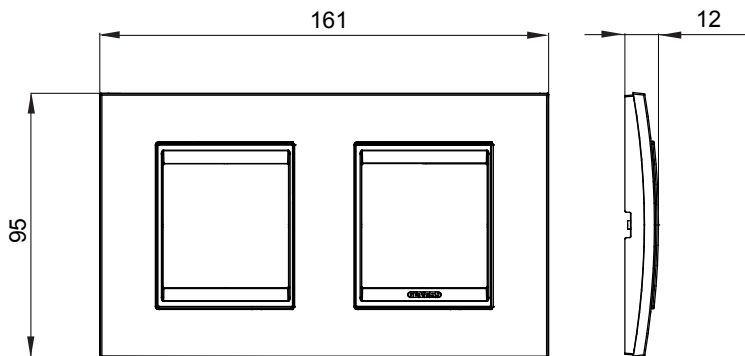

Chorus háztartási díszítőkeret sorozat, melynek termékei számos különböző formában, színben, anyagban és kidolgozásban elérhetőek. Hat különböző kivitelben elérhető (ONE, GEO, LUX, ICE és ICE Touch) a téglalap alakú szerelvénydobozokhoz, amelyek kapacitása legfeljebb 12 modul, illetve három különböző kivitelben (ONE International, GEO International és LUX International) a kerek/négyzet alakú szerelvénydobozokhoz - egyszeres vagy kombinált vízszintes vagy függőleges konfigurációkban, 2-től 2+2+2+2 modul kapacitásig. Minden Chorus díszítőkeret ugyanazokat a szerelőkereteket használja, további rögzítőelemek alkalmazásának szükségessége nélkül. A termékcsalád tartalmaz továbbá teli díszítőkereteket, IP55 védettséggel rendelkező vízmentes díszítőkereteket és profil kereteket is.

Termékcsalád	LUX International	Leírás	2+2 férőhely
Leírás	Vízszintes	Szín	Titánium
Alapanyag	Technopolimer	Felület	Fényes
A következő cikkszámokhoz	GW16821, GW16822, GW16823	Izzóhuzalos vizsgálat:	650°C
Hőállóság (golyós nyomópróba)	70°C	Szabvány	EN 60669-1
Elektronikai kód	0110		

DIMENSIONAL

TECHNICAL SYMBOLOGY

STANDARDS/APPROVALS