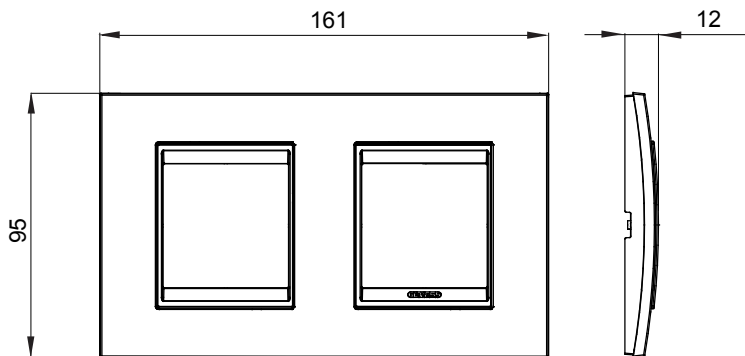

Chorus háztartási díszítőkeret sorozat, melynek termékei számos különböző formában, színben, anyagban és kidolgozásban elérhetőek. Hat különböző kivitelben elérhető (ONE, GEO, LUX, ICE és ICE Touch) a téglalap alakú szerelvénydobozokhoz, amelyek kapacitása legfeljebb 12 modul, illetve három különböző kivitelben (ONE International, GEO International és LUX International) a kerek/négyzet alakú szerelvénydobozokhoz - egyszeres vagy kombinált vízszintes vagy függőleges konfigurációkban, 2-től 2+2+2+2 modul kapacitásig. Minden Chorus díszítőkeret ugyanazokat a szerelőkereteket használja, további rögzítőelemek alkalmazásának szükségessége nélkül. A termékcsalád tartalmaz továbbá teli díszítőkereteket, IP55 védettséggel rendelkező vízmentes díszítőkereteket és profil kereteket is.

Termékcsalád	LUX International	Leírás	2+2 férőhely
Leírás	Vízszintes	Szín	Mélyfekete
Alapanyag	Technopolimer	Felület	Fényes
A következő cikkszámokhoz	GW16821, GW16822, GW16823	Izzóhuzalos vizsgálat:	650°C
Hőállóság (golyós nyomópróba)	70°C	Szabvány	EN 60669-1
Elektronikai kód	0110		

DIMENSIONAL

TECHNICAL SYMBOLOGY

STANDARDS/APPROVALS