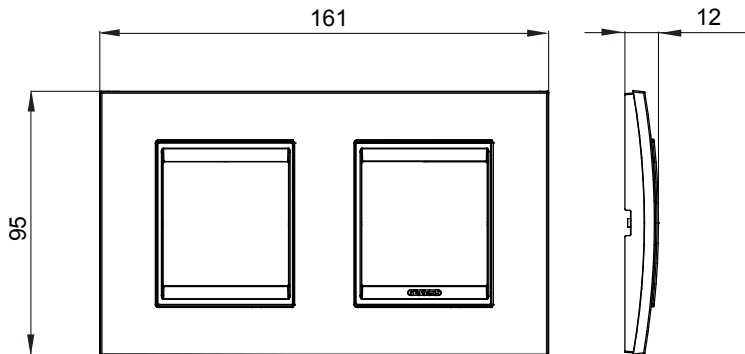

Chorus háztartási díszítőkeret sorozat, melynek termékei számos különböző formában, színben, anyagban és kidolgozásban elérhetőek. Hat különböző kivitelben elérhető (ONE, GEO, LUX, ICE és ICE Touch) a téglalap alakú szerelvénydobozokhoz, amelyek kapacitása legfeljebb 12 modul, illetve három különböző kivitelben (ONE International, GEO International és LUX International) a kerek/négyzet alakú szerelvénydobozokhoz - egyszeres vagy kombinált vízszintes vagy függőleges konfigurációkban, 2-től 2+2+2+2 modul kapacitásig. Minden Chorus díszítőkeret ugyanazokat a szerelőkereteket használja, további rögzítőelemek alkalmazásának szükségessége nélkül. A termékcsalád tartalmaz továbbá teli díszítőkereteket, IP55 védelemmel rendelkező vízmentes díszítőkereteket és profil kereteket is.

Termékcsalád	LUX International	Leírás	2+2 férőhely
Leírás	Vízszintes	Szín	Gyöngyszürke
Alapanyag	Üveg	Felület	Opálos
A következő cikkszámokhoz: GW16821, GW16822, GW16823, GW16821N, GW16822N		Izzóhuzalos vizsgálat:	650°C
Hőállóság (golyós nyomópróba)	70°C	Szabvány	EN 60669-1
Elektronikai kód	0110		

### DIMENSIONAL