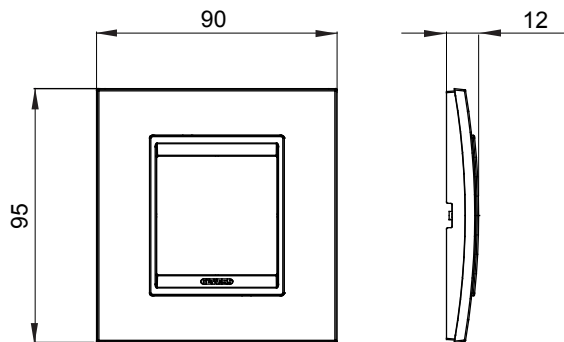

DIMENSIONAL

TECHNICAL SYMBOLOGY

STANDARDS/APPROVALS