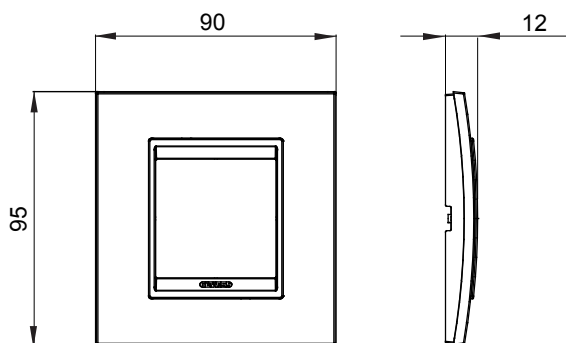

Chorus háztartási díszítőkeret sorozat, melynek termékei számos különböző formában, színben, anyagban és kidolgozásban elérhetőek. Hat különböző kivitelben elérhető (ONE, GEO, LUX, ICE és ICE Touch) a téglalap alakú szerelvénydobozokhoz, amelyek kapacitása legfeljebb 12 modul, illetve három különböző kivitelben (ONE International, GEO International és LUX International) a kerek/négyzet alakú szerelvénydobozokhoz - egyszeres vagy kombinált vízszintes vagy függőleges konfigurációkban, 2-től 2+2+2+2 modul kapacitásig. Minden Chorus díszítőkeret ugyanazokat a szerelőkereteket használja, további rögzítőelemek alkalmazásának szükségessége nélkül. A termékcsalád tartalmaz továbbá teli díszítőkereteket, IP55 védettséggel rendelkező vízmentes díszítőkereteket és profil kereteket is.

Termékcsalád	LUX International	Leírás	2 férőhely
Szín	Szálcsiszolt alumínium díszítőkeret	Alapanyag	Fém
Felület	Opálos	A következő cikkszámokhoz GW16821, GW16822, GW16823, GW16821N, GW16822N	
Izzóhuzalos vizsgálat:	650°C	Hőállóság (golyós nyomópróba)	70°C
Szabvány	EN 60669-1	Elektronikai kód	0110

DIMENSIONAL

TECHNICAL SYMBOLOGY

STANDARDS/APPROVALS