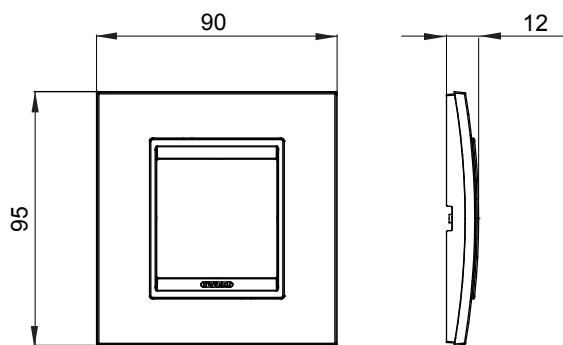

DIMENSIONAL

TECHNICAL SYMBOLOGY

STANDARDS/APPROVALS