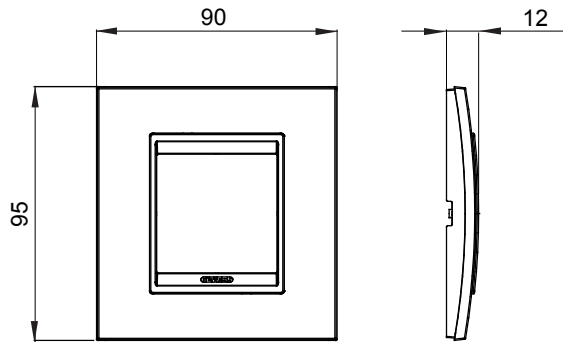

Chorus háztartási díszítőkeret sorozat, melynek termékei számos különböző formában, színben, anyagban és kidolgozásban elérhetőek. Hat különböző kivitelben elérhető (ONE, GEO, LUX, ICE és ICE Touch) a téglalap alakú szerelvénydobozokhoz, amelyek kapacitása legfeljebb 12 modul, illetve három különböző kivitelben (ONE International, GEO International és LUX International) a kerek/négyzet alakú szerelvénydobozokhoz - egyszeres vagy kombinált vízszintes vagy függőleges konfigurációkban, 2-től 2+2+2+2 modul kapacitásig. Minden Chorus díszítőkeret ugyanazokat a szerelőkereteket használja, további rögzítőelemek alkalmazásának szükségessége nélkül. A termékcsalád tartalmaz továbbá teli díszítőkereteket, IP55 védettséggel rendelkező vízmentes díszítőkereteket és profil kereteket is.

Termékcsalád	LUX International	Leírás	2 férőhely
Szín	Mélyfekete	Alapanyag	Technopolimer
Felület	Fényes	A következő cikkszámokhoz	GW16821, GW16822, GW16823
Izzóhuzalos vizsgálat:	650°C	Hőállóság (golyós nyomópróba)	70°C
Szabvány	EN 60669-1	Brit szabvány szerinti szerelőkeretekhez	GW16831
Elektronikai kód	0110		

### DIMENSIONAL