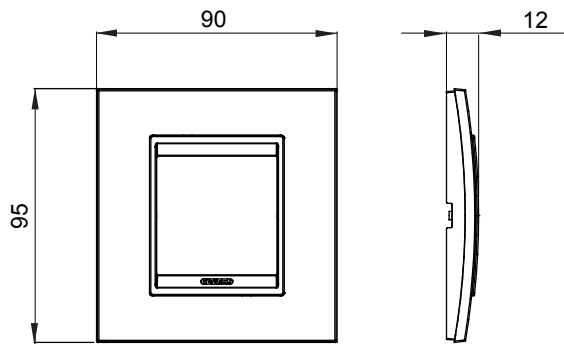

DIMENSIONAL

TECHNICAL SYMBOLOGY

STANDARDS/APPROVALS