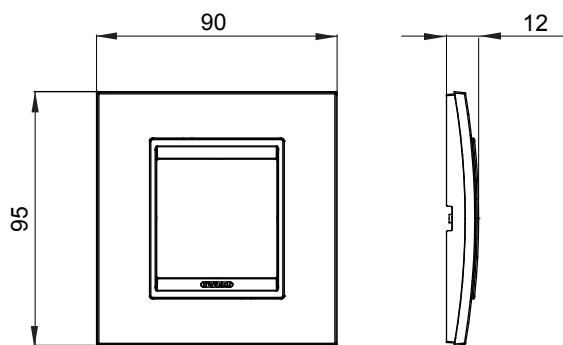

Chorus háztartási díszítőkeret sorozat, melynek termékei számos különböző formában, színben, anyagban és kidolgozásban elérhetőek. Hat különböző kivitelben elérhető (ONE, GEO, LUX, ICE és ICE Touch) a téglalap alakú szerelvénydobozokhoz, amelyek kapacitása legfeljebb 12 modul, illetve három különböző kivitelben (ONE International, GEO International és LUX International) a kerek/négyzet alakú szerelvénydobozokhoz - egyszeres vagy kombinált vízszintes vagy függőleges konfigurációkban, 2-től 2+2+2+2 modul kapacitásig. Minden Chorus díszítőkeret ugyanazokat a szerelőkereteket használja, további rögzítőelemek alkalmazásának szükségessége nélkül. A termékcsalád tartalmaz továbbá teli díszítőkereteket, IP55 védettséggel rendelkező vízmentes díszítőkereteket és profil kereteket is.

Terméksalád	LUX International	Leírás	2 férőhely
Szín	Gyöngyszürke	Alapanyag	Üveg
Felület	Opálos	A következő cikkszámokhoz GW16821, GW16822, GW16823, GW16821N, GW16822N	
Izzóhuzalos vizsgálat:	650°C	Hőállóság (golyós nyomópróba)	70°C
Szabvány	EN 60669-1	Elektronikai kód	0110

### DIMENSIONAL