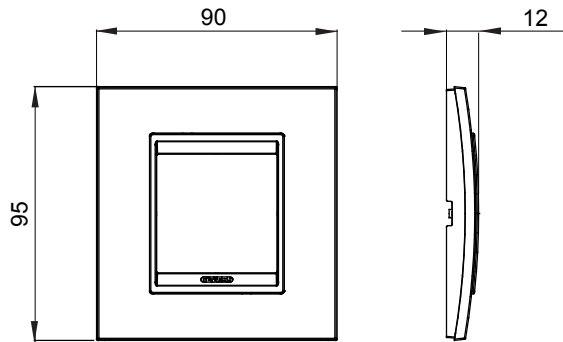

DIMENSIONAL

TECHNICAL SYMBOLOGY

STANDARDS/APPROVALS