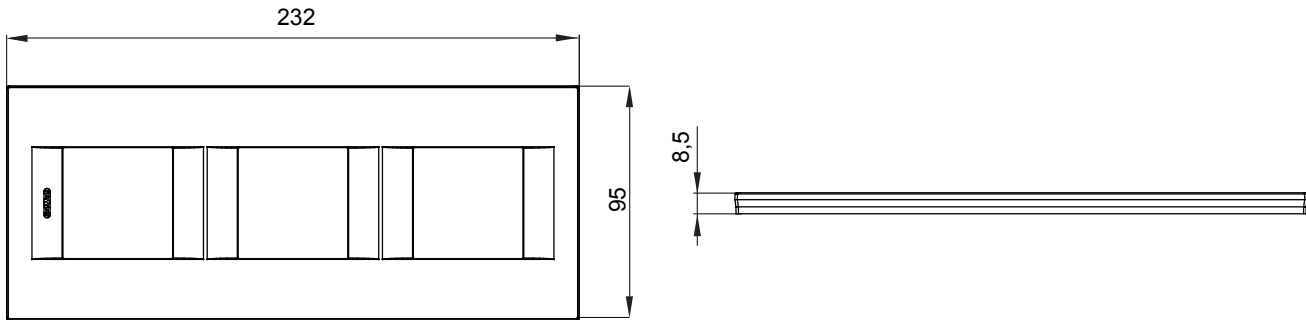

DIMENSIONAL

TECHNICAL SYMBOLOGY

STANDARDS/APPROVALS