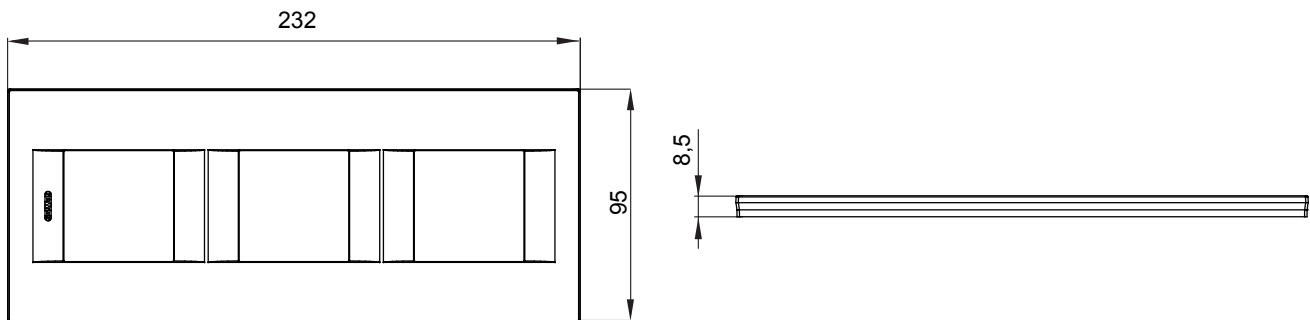

Chorus háztartási díszítőkeret sorozat, melynek termékei számos különböző formában, színben, anyagban és kidolgozásban elérhetőek. Hat különböző kivitelben elérhető (ONE, GEO, LUX, ICE és ICE Touch) a téglalap alakú szerelvénydobozokhoz, amelyek kapacitása legfeljebb 12 modul, illetve három különböző kivitelben (ONE International, GEO International és LUX International) a kerek/négyzet alakú szerelvénydobozokhoz - egyszeres vagy kombinált vízszintes vagy függőleges konfigurációkban, 2-től 2+2+2+2 modul kapacitásig. Minden Chorus díszítőkeret ugyanazokat a szerelőkereteket használja, további rögzítőelemek alkalmazásának szükségessége nélkül. A termékcsalád tartalmaz továbbá teli díszítőkereteket, IP55 védettséggel rendelkező vízmentes díszítőkereteket és profil kereteket is.

Termékcsalád	GEO International	Leírás	2+2+2 férőhely
Leírás	Függőleges	Szín	Szatén fekete
Alapanyag	Technopolimer	Felület	Opálos
A következő cikkszámokhoz	GW16821, GW16822, GW16823	Izzóhuzalos vizsgálat:	650°C
Hőállóság (golyós nyomópróba)	70°C	Szabvány	EN 60669-1
Elektronikai kód	0111		

DIMENSIONAL

TECHNICAL SYMBOLOGY

STANDARDS/APPROVALS