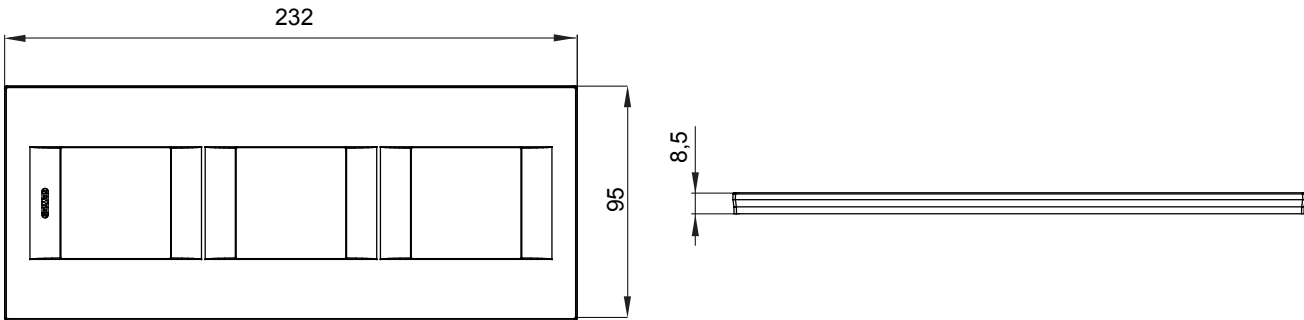

DIMENSIONAL

TECHNICAL SYMBOLOGY

STANDARDS/APPROVALS