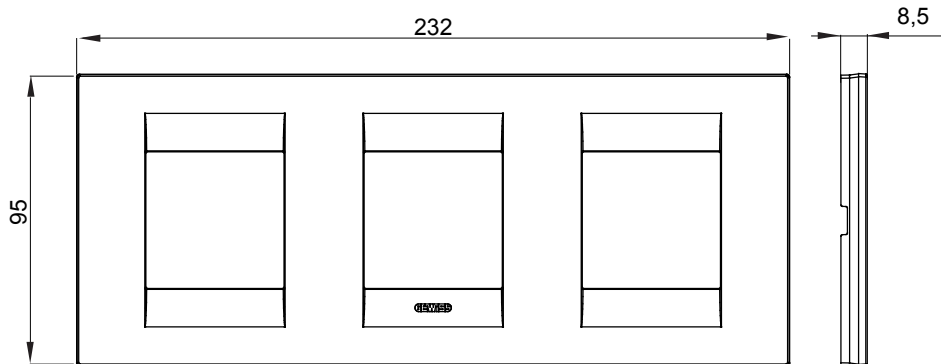

Chorus háztartási díszítőkeret sorozat, melynek termékei számos különböző formában, színben, anyagban és kidolgozásban elérhetőek. Hat különböző kivitelben elérhető (ONE, GEO, LUX, ICE és ICE Touch) a téglalap alakú szerelvénydobozokhoz, amelyek kapacitása legfeljebb 12 modul, illetve három különböző kivitelben (ONE International, GEO International és LUX International) a kerek/négyzet alakú szerelvénydobozokhoz - egyszeres vagy kombinált vízszintes vagy függőleges konfigurációkban, 2-től 2+2+2+2 modul kapacitásig. Minden Chorus díszítőkeret ugyanazokat a szerelőkereteket használja, további rögzítőelemek alkalmazásának szükségessége nélkül. A termékcsalád tartalmaz továbbá teli díszítőkereteket, IP55 védettséggel rendelkező vízmentes díszítőkereteket és profil kereteket is.

Termékcsalád	GEO International	Leírás	2+2+2 férőhely
Leírás	Vízszintes	Szín	Pávakék
Alapanyag	Technopolimer	Felület	Opálos
A következő cikkszámokhoz: GW16821, GW16822, GW16823, GW16821N, GW16822N		Izzóhuzalos vizsgálat:	650°C
Hőállóság (golyós nyomópróba)	70°C	Szabvány	EN 60669-1
Elektronikai kód	0111		

DIMENSIONAL

TECHNICAL SYMBOLOGY

STANDARDS/APPROVALS