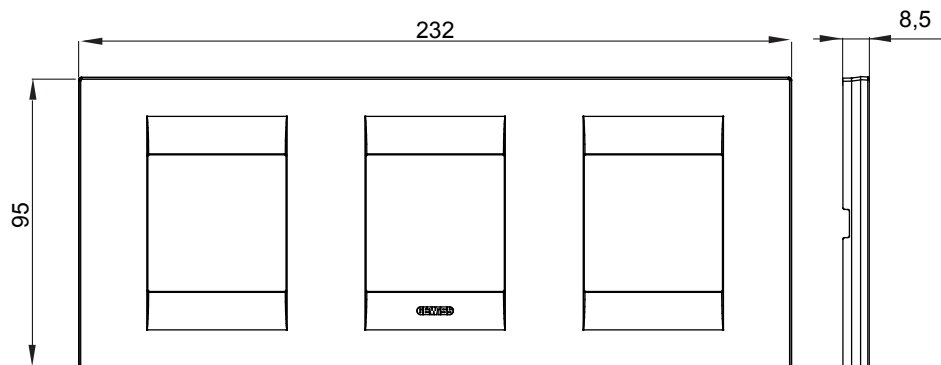

Chorus háztartási díszítőkeret sorozat, melynek termékei számos különböző formában, színben, anyagban és kidolgozásban elérhetőek. Hat különböző kivitelben elérhető (ONE, GEO, LUX, ICE és ICE Touch) a téglalap alakú szerelvénydobozokhoz, amelyek kapacitása legfeljebb 12 modul, illetve három különböző kivitelben (ONE International, GEO International és LUX International) a kerek/négyzet alakú szerelvénydobozokhoz - egyszeres vagy kombinált vízszintes vagy függőleges konfigurációkban, 2-től 2+2+2+2 modul kapacitásig. Minden Chorus díszítőkeret ugyanazokat a szerelőkereteket használja, további rögzítőelemek alkalmazásának szükségessége nélkül. A termékcsalád tartalmaz továbbá teli díszítőkereteket, IP55 védelemmel rendelkező vízmentes díszítőkereteket és profil kereteket is.

Termékcsalád	GEO International	Leírás	2+2+2 férőhely
Leírás	Vízszintes	Szín	Arany
Alapanyag	Technopolimer	Felület	Opálos
A következő cikkszámokhoz: GW16821, GW16822, GW16823, GW16821N, GW16822N		Izzóhuzalos vizsgálat:	650°C
Hőállóság (golyós nyomópróba)	70°C	Szabvány	EN 60669-1
Elektronikai kód	0111		

### DIMENSIONAL