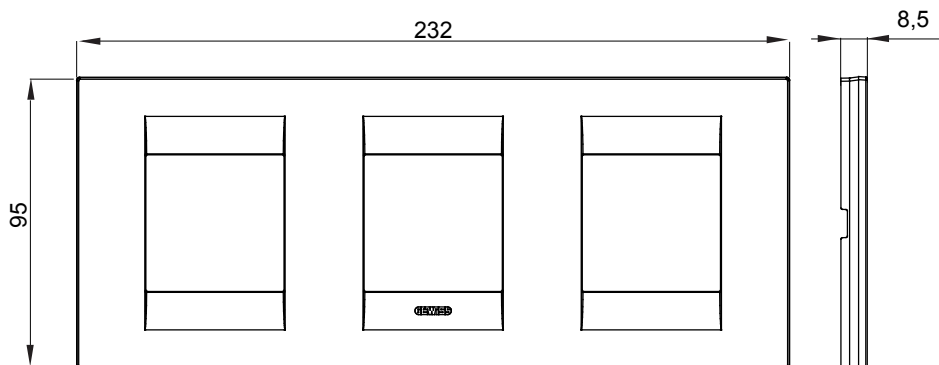

Chorus háztartási díszítőkeret sorozat, melynek termékei számos különböző formában, színben, anyagban és kidolgozásban elérhetőek. Hat különböző kivitelben elérhető (ONE, GEO, LUX, ICE és ICE Touch) a téglalap alakú szerelvénydobozokhoz, amelyek kapacitása legfeljebb 12 modul, illetve három különböző kivitelben (ONE International, GEO International és LUX International) a kerek/négyzet alakú szerelvénydobozokhoz - egyszeres vagy kombinált vízszintes vagy függőleges konfigurációkban, 2-től 2+2+2+2 modul kapacitásig. Minden Chorus díszítőkeret ugyanazokat a szerelőkereteket használja, további rögzítőelemek alkalmazásának szükségessége nélkül. A termékcsalád tartalmaz továbbá teli díszítőkereteket, IP55 védettséggel rendelkező vízmentes díszítőkereteket és profil kereteket is.

Termékcsalád	GEO International	Leírás	2+2+2 férőhely
Leírás	Vízszintes	Szín	Toszkán vörös
Alapanyag	Technopolimer	Felület	Opálos
A következő cikkszámokhoz: GW16821, GW16822, GW16823, GW16821N, GW16822N		Izzóhuzalos vizsgálat:	650°C
Hőállóság (golyós nyomópróba)	70°C	Szabvány	EN 60669-1
Elektronikai kód	0111		

DIMENSIONAL

TECHNICAL SYMBOLOGY

STANDARDS/APPROVALS