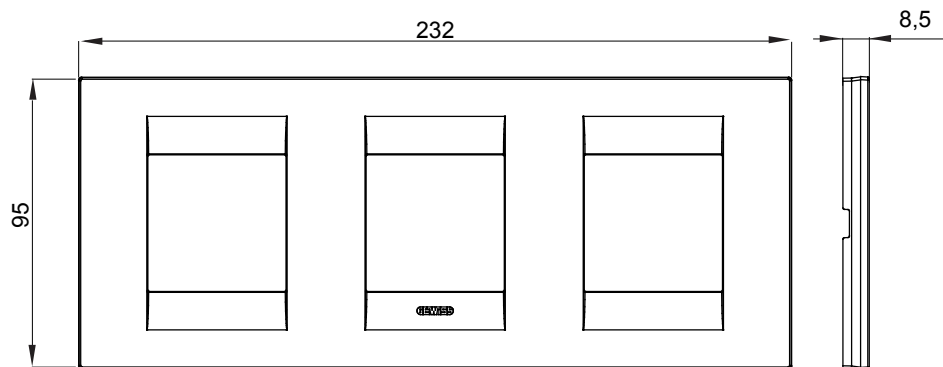

DIMENSIONAL

TECHNICAL SYMBOLOGY

STANDARDS/APPROVALS