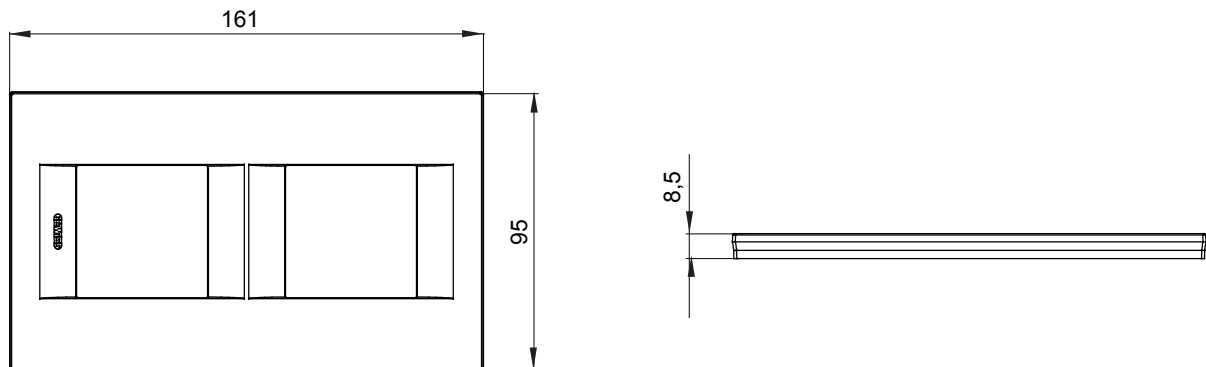

Chorus háztartási díszítőkeret sorozat, melynek termékei számos különböző formában, színben, anyagban és kidolgozásban elérhetőek. Hat különböző kivitelben elérhető (ONE, GEO, LUX, ICE és ICE Touch) a téglalap alakú szerelvénydobozokhoz, amelyek kapacitása legfeljebb 12 modul, illetve három különböző kivitelben (ONE International, GEO International és LUX International) a kerek/négyzet alakú szerelvénydobozokhoz - egyszeres vagy kombinált vízszintes vagy függőleges konfigurációkban, 2-től 2+2+2+2 modul kapacitásig. Minden Chorus díszítőkeret ugyanazokat a szerelőkereteket használja, további rögzítőelemek alkalmazásának szükségessége nélkül. A termékcsalád tartalmaz továbbá teli díszítőkereteket, IP55 védeettséggel rendelkező vízmentes díszítőkereteket és profil kereteket is.

Termékcsalád	GEO International	Leírás	2+2 férőhely
Leírás	Függőleges	Szín	Szatén fekete
Alapanyag	Technopolimer	Felület	Opálos
A következő cikkszámokhoz	GW16821, GW16822, GW16823	Izzóhuzalos vizsgálat:	650°C
Hőállóság (golyós nyomópróba)	70°C	Szabvány	EN 60669-1
Elektronikai kód	0111		

DIMENSIONAL

TECHNICAL SYMBOLOGY

STANDARDS/APPROVALS