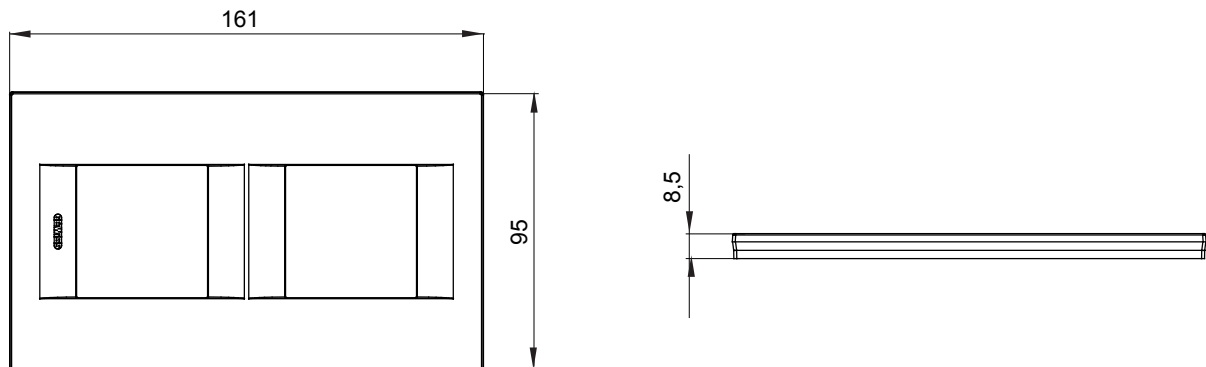

Chorus háztartási díszítőkeret sorozat, melynek termékei számos különböző formában, színben, anyagban és kidolgozásban elérhetőek. Hat különböző kivitelben elérhető (ONE, GEO, LUX, ICE és ICE Touch) a téglalap alakú szerelvénydobozokhoz, amelyek kapacitása legfeljebb 12 modul, illetve három különböző kivitelben (ONE International, GEO International és LUX International) a kerek/négyzet alakú szerelvénydobozokhoz - egyszeres vagy kombinált vízszintes vagy függőleges konfigurációkban, 2-től 2+2+2+2 modul kapacitásig. Minden Chorus díszítőkeret ugyanazokat a szerelőkereteket használja, további rögzítőelemek alkalmazásának szükségessége nélkül. A termékcsalád tartalmaz továbbá teli díszítőkereteket, IP55 védelemmel rendelkező vízmentes díszítőkereteket és profil kereteket is.

Termékcsalád	GEO International	Leírás	2+2 férőhely
Leírás	Függőleges	Szín	Toszkán vörös
Alapanyag	Technopolimer	Felület	Opálos
A következő cikkszámokhoz: GW16821, GW16822, GW16823, GW16821N, GW16822N		Izzóhuzalos vizsgálat:	650°C
Hőállóság (golyós nyomópróba)	70°C	Szabvány	EN 60669-1
Elektronikai kód	0111		

DIMENSIONAL

TECHNICAL SYMBOLOGY

STANDARDS/APPROVALS