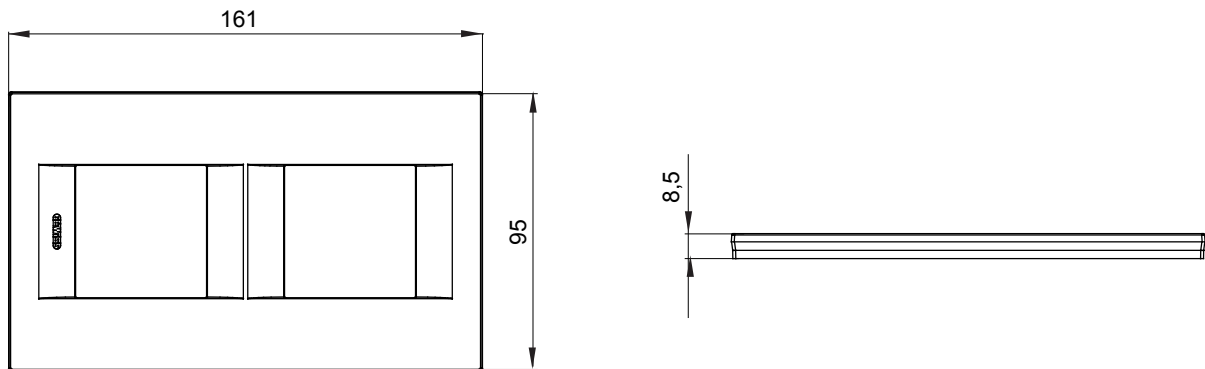

Chorus háztartási díszítőkeret sorozat, melynek termékei számos különböző formában, színben, anyagban és kidolgozásban elérhetőek. Hat különböző kivitelben elérhető (ONE, GEO, LUX, ICE és ICE Touch) a téglalap alakú szerelvénydobozokhoz, amelyek kapacitása legfeljebb 12 modul, illetve három különböző kivitelben (ONE International, GEO International és LUX International) a kerek/négyzet alakú szerelvénydobozokhoz - egyszeres vagy kombinált vízszintes vagy függőleges konfigurációkban, 2-től 2+2+2+2 modul kapacitásig. Minden Chorus díszítőkeret ugyanazokat a szerelőkereteket használja, további rögzítőelemek alkalmazásának szükségessége nélkül. A termékcsalád tartalmaz továbbá teli díszítőkereteket, IP55 védelemmel rendelkező vízmentes díszítőkereteket és profil kereteket is.

Termékcsalád	GEO International	Leírás	2+2 férőhely
Leírás	Függőleges	Szín	Toszkán vörös
Alapanyag	Technopolimer	Felület	Opálos
A következő cikkszámokhoz: GW16821, GW16822, GW16823, GW16821N, GW16822N		Izzóhuzalos vizsgálat:	650°C
Hőállóság (golyós nyomópróba)	70°C	Szabvány	EN 60669-1
Elektronikai kód	0111		

### DIMENSIONAL