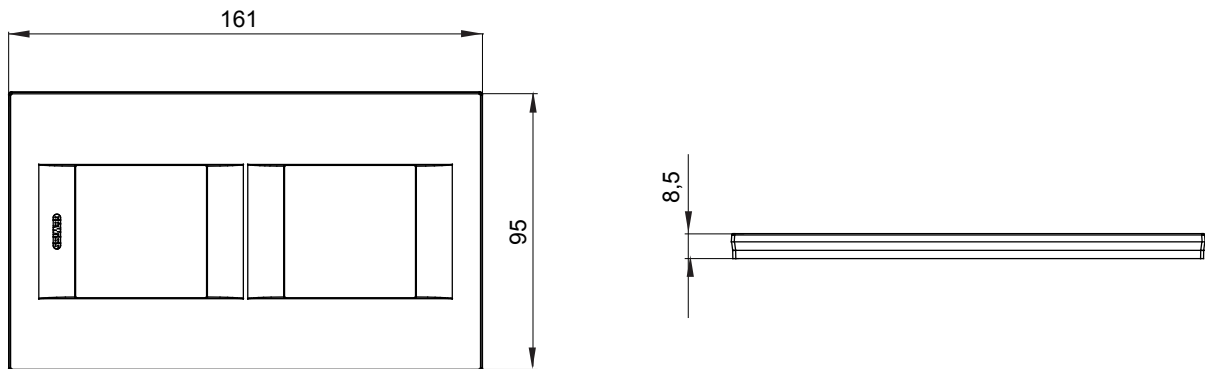

Chorus háztartási díszítőkeret sorozat, melynek termékei számos különböző formában, színben, anyagban és kidolgozásban elérhetőek. Hat különböző kivitelben elérhető (ONE, GEO, LUX, ICE és ICE Touch) a téglalap alakú szerelvénydobozokhoz, amelyek kapacitása legfeljebb 12 modul, illetve három különböző kivitelben (ONE International, GEO International és LUX International) a kerek/négyzet alakú szerelvénydobozokhoz - egyszeres vagy kombinált vízszintes vagy függőleges konfigurációkban, 2-től 2+2+2+2 modul kapacitásig. Minden Chorus díszítőkeret ugyanazokat a szerelőkereteket használja, további rögzítőelemek alkalmazásának szükségessége nélkül. A termékcsalád tartalmaz továbbá teli díszítőkereteket, IP55 védettséggel rendelkező vízmentes díszítőkereteket és profil kereteket is.

Termékcsalád	GEO International	Leírás	2+2 férőhely
Leírás	Függőleges	Szín	Elefántcsont
Alapanyag	Technopolimer	Felület	Fényes
A következő cikkszámokhoz	GW16821, GW16822, GW16823	Izzóhuzalos vizsgálat:	650°C
Hőállóság (golyós nyomópróba)	70°C	Szabvány	EN 60669-1
Elektronikai kód	0111		

### DIMENSIONAL