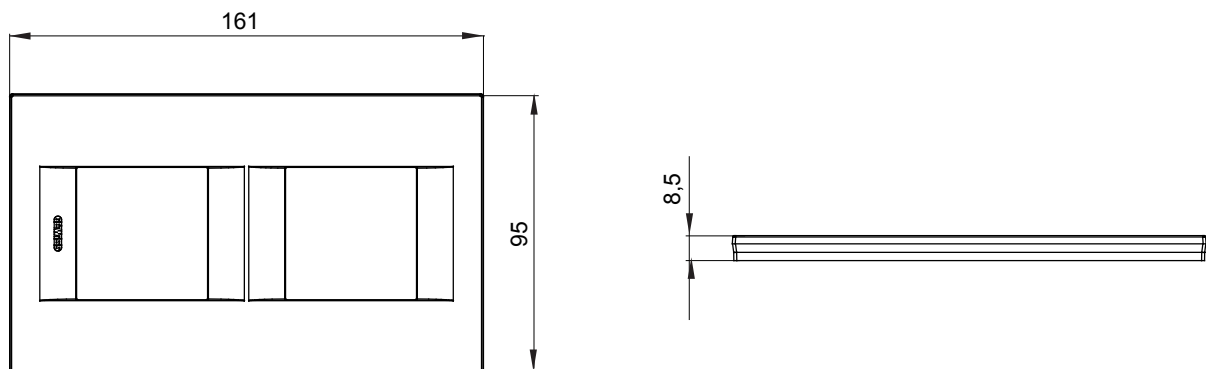

DIMENSIONAL

TECHNICAL SYMBOLOGY

STANDARDS/APPROVALS