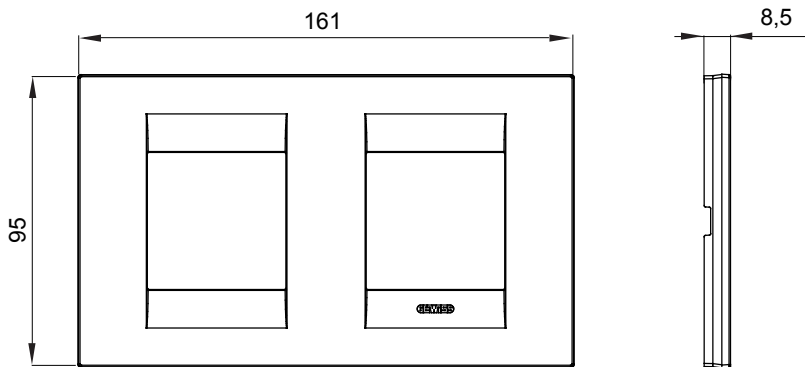

Chorus háztartási díszítőkeret sorozat, melynek termékei számos különböző formában, színben, anyagban és kidolgozásban elérhetőek. Hat különböző kivitelben elérhető (ONE, GEO, LUX, ICE és ICE Touch) a téglalap alakú szerelvénydobozokhoz, amelyek kapacitása legfeljebb 12 modul, illetve három különböző kivitelben (ONE International, GEO International és LUX International) a kerek/négyzet alakú szerelvénydobozokhoz - egyszeres vagy kombinált vízszintes vagy függőleges konfigurációkban, 2-től 2+2+2+2 modul kapacitásig. Minden Chorus díszítőkeret ugyanazokat a szerelőkereteket használja, további rögzítőelemek alkalmazásának szükségessége nélkül. A termékcsalád tartalmaz továbbá teli díszítőkereteket, IP55 védettséggel rendelkező vízmentes díszítőkereteket és profil kereteket is.

Termékcsalád	GEO International	Leírás	2+2 férőhely
Leírás	Vízszintes	Szín	Szatén fehér
Alapanyag	Technopolimer	Felület	Opálos
A következő cikkszámokhoz: GW16821, GW16822, GW16823, GW16821N, GW16822N		Izzóhuzalos vizsgálat:	650°C
Hőállóság (golyós nyomópróba)	70°C	Szabvány	EN 60669-1
Elektronikai kód	0111		

### DIMENSIONAL