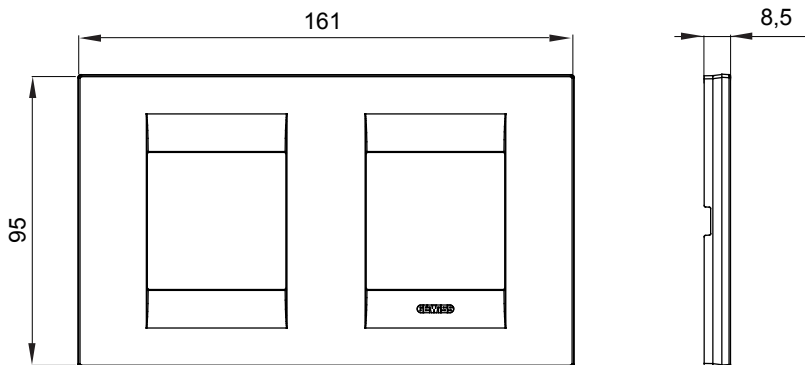

Chorus háztartási díszítőkeret sorozat, melynek termékei számos különböző formában, színben, anyagban és kidolgozásban elérhetőek. Hat különböző kivitelben elérhető (ONE, GEO, LUX, ICE és ICE Touch) a téglalap alakú szerelvénydobozokhoz, amelyek kapacitása legfeljebb 12 modul, illetve három különböző kivitelben (ONE International, GEO International és LUX International) a kerek/négyzet alakú szerelvénydobozokhoz - egyszeres vagy kombinált vízszintes vagy függőleges konfigurációkban, 2-től 2+2+2+2 modul kapacitásig. Minden Chorus díszítőkeret ugyanazokat a szerelőkereteket használja, további rögzítőelemek alkalmazásának szükségessége nélkül. A termékcsalád tartalmaz továbbá teli díszítőkereteket, IP55 védettséggel rendelkező vízmentes díszítőkereteket és profil kereteket is.

Termékcsalád	GEO International	Leírás	2+2 férőhely
Leírás	Vízszintes	Szín	Titánium
Alapanyag	Technopolimer	Felület	Fényes
A következő cikkszámokhoz	GW16821, GW16822, GW16823	Izzóhuzalos vizsgálat:	650°C
Hőállóság (golyós nyomópróba)	70°C	Szabvány	EN 60669-1
Elektronikai kód	0111		

DIMENSIONAL

TECHNICAL SYMBOLOGY

STANDARDS/APPROVALS