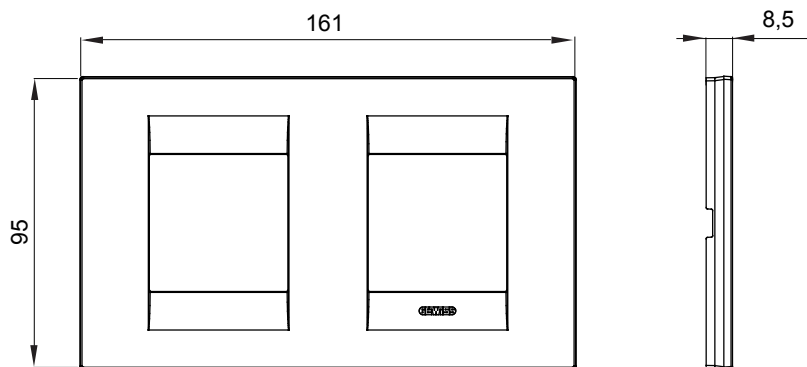

Chorus háztartási díszítőkeret sorozat, melynek termékei számos különböző formában, színben, anyagban és kidolgozásban elérhetőek. Hat különböző kivitelben elérhető (ONE, GEO, LUX, ICE és ICE Touch) a téglalap alakú szerelvénydobozokhoz, amelyek kapacitása legfeljebb 12 modul, illetve három különböző kivitelben (ONE International, GEO International és LUX International) a kerek/négyzet alakú szerelvénydobozokhoz - egyszeres vagy kombinált vízszintes vagy függőleges konfigurációkban, 2-től 2+2+2+2 modul kapacitásig. Minden Chorus díszítőkeret ugyanazokat a szerelőkereteket használja, további rögzítőelemek alkalmazásának szükségessége nélkül. A termékcsalád tartalmaz továbbá teli díszítőkereteket, IP55 védettséggel rendelkező vízmentes díszítőkereteket és profil kereteket is.

Termékcsalád	GEO International	Leírás	2+2 férőhely
Leírás	Vízszintes	Szín	Szatén fekete
Alapanyag	Technopolimer	Felület	Opálos
A következő cikkszámokhoz	GW16821, GW16822, GW16823	Izzóhuzalos vizsgálat:	650°C
Hőállóság (golyós nyomópróba)	70°C	Szabvány	EN 60669-1
Elektronikai kód	0111		

DIMENSIONAL

TECHNICAL SYMBOLOGY

STANDARDS/APPROVALS