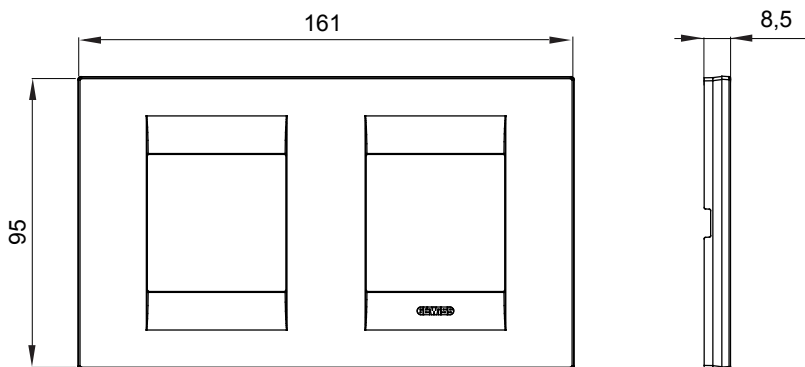

Chorus háztartási díszítőkeret sorozat, melynek termékei számos különböző formában, színben, anyagban és kidolgozásban elérhetőek. Hat különböző kivitelben elérhető (ONE, GEO, LUX, ICE és ICE Touch) a téglalap alakú szerelvénydobozokhoz, amelyek kapacitása legfeljebb 12 modul, illetve három különböző kivitelben (ONE International, GEO International és LUX International) a kerek/négyzet alakú szerelvénydobozokhoz - egyszeres vagy kombinált vízszintes vagy függőleges konfigurációkban, 2-től 2+2+2+2 modul kapacitásig. Minden Chorus díszítőkeret ugyanazokat a szerelőkereteket használja, további rögzítőelemek alkalmazásának szükségessége nélkül. A termékcsalád tartalmaz továbbá teli díszítőkereteket, IP55 védettséggel rendelkező vízmentes díszítőkereteket és profil kereteket is.

Termékcsalád	GEO International	Leírás	2+2 férőhely
Leírás	Vízszintes	Szín	Szatén bézs
Alapanyag	Technopolimer	Felület	Opálos
A következő cikkszámokhoz: GW16821, GW16822, GW16823, GW16821N, GW16822N		Izzóhuzalos vizsgálat:	650°C
Hőállóság (golyós nyomópróba)	70°C	Szabvány	EN 60669-1
Elektronikai kód	0111		

### DIMENSIONAL