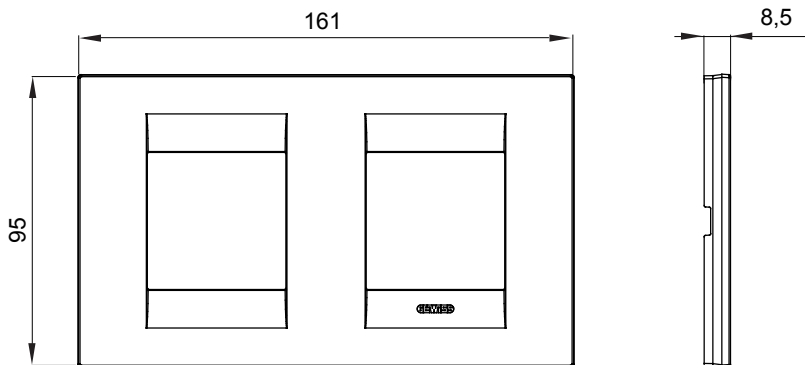

Chorus háztartási díszítőkeret sorozat, melynek termékei számos különböző formában, színben, anyagban és kidolgozásban elérhetőek. Hat különböző kivitelben elérhető (ONE, GEO, LUX, ICE és ICE Touch) a téglalap alakú szerelvénydobozokhoz, amelyek kapacitása legfeljebb 12 modul, illetve három különböző kivitelben (ONE International, GEO International és LUX International) a kerek/négyzet alakú szerelvénydobozokhoz - egyszeres vagy kombinált vízszintes vagy függőleges konfigurációkban, 2-től 2+2+2+2 modul kapacitásig. Minden Chorus díszítőkeret ugyanazokat a szerelőkereteket használja, további rögzítőelemek alkalmazásának szükségessége nélkül. A termékcsalád tartalmaz továbbá teli díszítőkereteket, IP55 védettséggel rendelkező vízmentes díszítőkereteket és profil kereteket is.

Termékcsalád	GEO International	Leírás	2+2 férőhely
Leírás	Vízszintes	Szín	Fehér
Alapanyag	Technopolimer	Felület	Fényes
A következő cikkszámokhoz	GW16821, GW16822, GW16823	Izzóhuzalos vizsgálat:	650°C
Hőállóság (golyós nyomópróba)	70°C	Szabvány	EN 60669-1
Elektronikai kód	0111		

### DIMENSIONAL