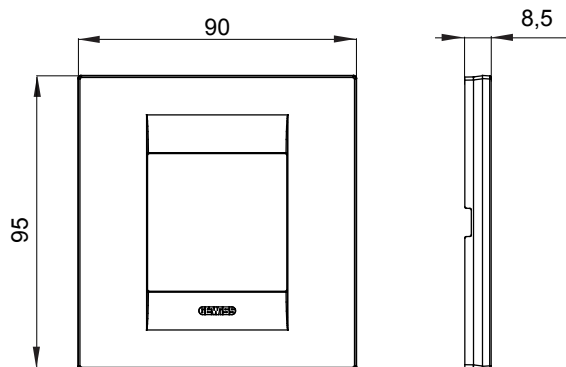

DIMENSIONAL

TECHNICAL SYMBOLOGY

STANDARDS/APPROVALS