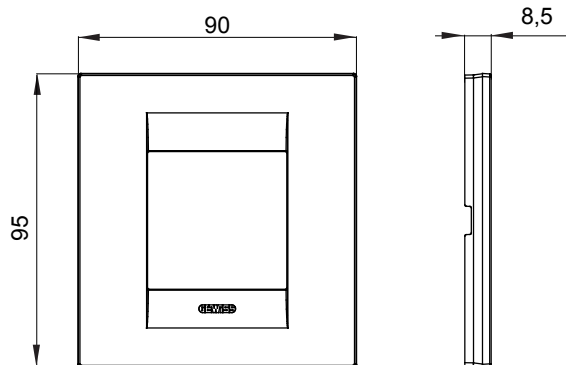

Chorus háztartási díszítőkeret sorozat, melynek termékei számos különböző formában, színben, anyagban és kidolgozásban elérhetőek. Hat különböző kivitelben elérhető (ONE, GEO, LUX, ICE és ICE Touch) a téglalap alakú szerelvénydobozokhoz, amelyek kapacitása legfeljebb 12 modul, illetve három különböző kivitelben (ONE International, GEO International és LUX International) a kerek/négyzet alakú szerelvénydobozokhoz - egyszeres vagy kombinált vízszintes vagy függőleges konfigurációkban, 2-től 2+2+2+2 modul kapacitásig. Minden Chorus díszítőkeret ugyanazokat a szerelőkereteket használja, további rögzítőelemek alkalmazásának szükségessége nélkül. A termékcsalád tartalmaz továbbá teli díszítőkereteket, IP55 védettséggel rendelkező vízmentes díszítőkereteket és profil kereteket is.

Termékcsalád	GEO International	Leírás	2 férőhely
Szín	Kender	Alapanyag	Technopolimer
Felület	Fényes	A következő cikkszámokhoz	GW16821, GW16822, GW16823
Izzóhuzalos vizsgálat:	650°C	Hőállóság (golyós nyomópróba)	70°C
Szabvány	EN 60669-1	Elektronikai kód	0111

### DIMENSIONAL