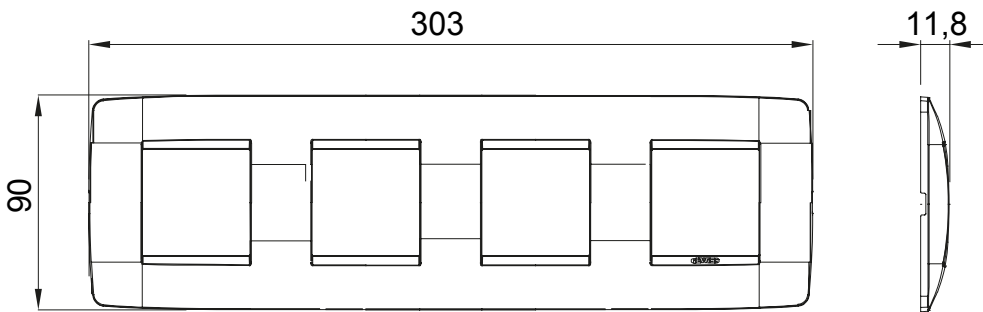

Chorus háztartási díszítőkeret sorozat, melynek termékei számos különböző formában, színben, anyagban és kidolgozásban elérhetőek. Hat különböző kivitelben elérhető (ONE, GEO, LUX, ICE és ICE Touch) a téglalap alakú szerelvénydobozokhoz, amelyek kapacitása legfeljebb 12 modul, illetve három különböző kivitelben (ONE International, GEO International és LUX International) a kerek/négyszög alakú szerelvénydobozokhoz - egyszeres vagy kombinált vízszintes vagy függőleges konfigurációkban, 2-től 2+2+2+2 modul kapacitásig. Minden Chorus díszítőkeret ugyanazokat a szerelőkereteket használja, további rögzítőelemek alkalmazásának szükségessége nélkül. A termékcsalád tartalmaz továbbá teli díszítőkereteket, IP55 védelemmel rendelkező vízmentes díszítőkereteket és profil kereteket is.

Termékcsalád	ONE International	Leírás	2+2+2+2 férőhely
Leírás	Függőleges	Szín	Pávakék
Alapanyag	Technopolimer	Felület	Opálos
A következő cikkszámokhoz: GW16821, GW16822, GW16823, GW16821N, GW16822N		dobozhoz	Kerek/négyszögletes
Izzóhuzalos vizsgálat:	650°C	Hőállóság (golyós nyomópróba)	70°C
Szabvány	EN 60669-1	Elektronikai kód	0110

DIMENSIONAL

TECHNICAL SYMBOLOGY

STANDARDS/APPROVALS