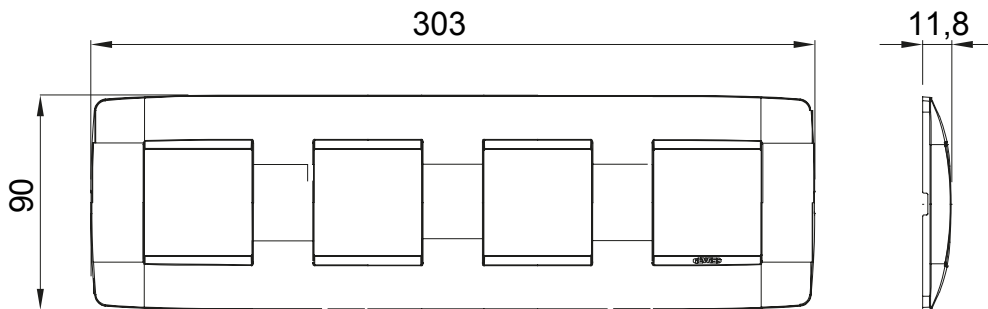

Chorus háztartási díszítőkeret sorozat, melynek termékei számos különböző formában, színben, anyagban és kidolgozásban elérhetőek. Hat különböző kivitelben elérhető (ONE, GEO, LUX, ICE és ICE Touch) a téglalap alakú szerelvénydobozokhoz, amelyek kapacitása legfeljebb 12 modul, illetve három különböző kivitelben (ONE International, GEO International és LUX International) a kerek/négyszög alakú szerelvénydobozokhoz - egyszeres vagy kombinált vízszintes vagy függőleges konfigurációkban, 2-től 2+2+2+2 modul kapacitásig. Minden Chorus díszítőkeret ugyanazokat a szerelőkereteket használja, további rögzítőelemek alkalmazásának szükségessége nélkül. A termékcsalád tartalmaz továbbá teli díszítőkereteket, IP55 védettséggel rendelkező vízmentes díszítőkereteket és profil kereteket is.

Termékcsalád	ONE International	Leírás	2+2+2+2 férőhely
Leírás	Függőleges	Szín	Halvány sárgaréz
Alapanyag	Technopolimer	Felület	Opálos
A következő cikkszámokhoz: GW16821, GW16822, GW16823, GW16821N, GW16822N		dobozhoz	Kerek/négyszögletes
Izzóhuzalos vizsgálat:	650°C	Hőállóság (golyós nyomópróba)	70°C
Szabvány	EN 60669-1	Elektronikai kód	0110

DIMENSIONAL

TECHNICAL SYMBOLOGY

STANDARDS/APPROVALS