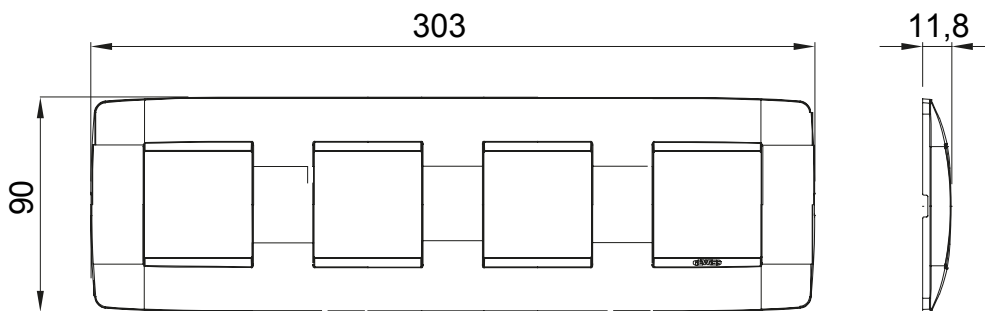

Chorus háztartási díszítőkeret sorozat, melynek termékei számos különböző formában, színben, anyagban és kidolgozásban elérhetőek. Hat különböző kivitelben elérhető (ONE, GEO, LUX, ICE és ICE Touch) a téglalap alakú szerelvénydobozokhoz, amelyek kapacitása legfeljebb 12 modul, illetve három különböző kivitelben (ONE International, GEO International és LUX International) a kerek/négyzet alakú szerelvénydobozokhoz - egyszeres vagy kombinált vízszintes vagy függőleges konfigurációkban, 2-től 2+2+2+2 modul kapacitásig. Minden Chorus díszítőkeret ugyanazokat a szerelőkereteket használja, további rögzítőelemek alkalmazásának szükségessége nélkül. A termékcsalád tartalmaz továbbá teli díszítőkereteket, IP55 védeettséggel rendelkező vízmentes díszítőkereteket és profil kereteket is.

Termékcsalád	ONE International	Leírás	2+2+2+2 férőhely
Leírás	Függőleges	Szín	Titánium
Alapanyag	Technopolimer	Felület	Fényes
A következő cikkszámokhoz	GW16821, GW16822, GW16823	dobozhoz	Kerek/négyszögletes
Izzóhuzalos vizsgálat:	650°C	Hőállóság (golyós nyomópróba)	70°C
Szabvány	EN 60669-1	Elektronikai kód	0110

DIMENSIONAL

TECHNICAL SYMBOLOGY

STANDARDS/APPROVALS