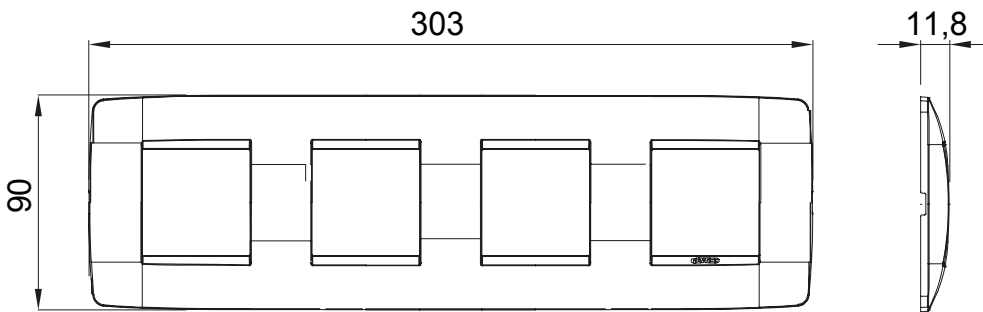

Chorus háztartási díszítőkeret sorozat, melynek termékei számos különböző formában, színben, anyagban és kidolgozásban elérhetőek. Hat különböző kivitelben elérhető (ONE, GEO, LUX, ICE és ICE Touch) a téglalap alakú szerelvénydobozokhoz, amelyek kapacitása legfeljebb 12 modul, illetve három különböző kivitelben (ONE International, GEO International és LUX International) a kerek/négyszög alakú szerelvénydobozokhoz - egyszeres vagy kombinált vízszintes vagy függőleges konfigurációkban, 2-től 2+2+2+2 modul kapacitásig. Minden Chorus díszítőkeret ugyanazokat a szerelőkereteket használja, további rögzítőelemek alkalmazásának szükségessége nélkül. A termékcsalád tartalmaz továbbá teli díszítőkereteket, IP55 védelemmel rendelkező vízmentes díszítőkereteket és profil kereteket is.

Termékcsalád	ONE International	Leírás	2+2+2+2 férőhely
Leírás	Függőleges	Szín	Arany
Alapanyag	Technopolimer	Felület	Opálos
A következő cikkszámokhoz: GW16821, GW16822, GW16823, GW16821N, GW16822N		dobozhoz	Kerek/négyszögletes
Izzóhuzalos vizsgálat:	650°C	Hőállóság (golyós nyomópróba)	70°C
Szabvány	EN 60669-1	Elektronikai kód	0110

DIMENSIONAL

TECHNICAL SYMBOLOGY

STANDARDS/APPROVALS