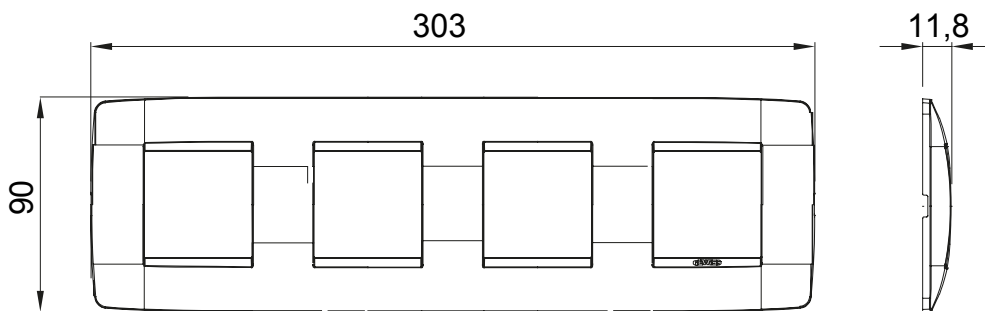

Chorus háztartási díszítőkeret sorozat, melynek termékei számos különböző formában, színben, anyagban és kidolgozásban elérhetőek. Hat különböző kivitelben elérhető (ONE, GEO, LUX, ICE és ICE Touch) a téglalap alakú szerelvénydobozokhoz, amelyek kapacitása legfeljebb 12 modul, illetve három különböző kivitelben (ONE International, GEO International és LUX International) a kerek/négyszög alakú szerelvénydobozokhoz - egyszeres vagy kombinált vízszintes vagy függőleges konfigurációkban, 2-től 2+2+2+2 modul kapacitásig. Minden Chorus díszítőkeret ugyanazokat a szerelőkereteket használja, további rögzítőelemek alkalmazásának szükségessége nélkül. A termékcsalád tartalmaz továbbá teli díszítőkereteket, IP55 védelemmel rendelkező vízmentes díszítőkereteket és profil kereteket is.

Termékcsalád	ONE International	Leírás	2+2+2+2 férőhely
Leírás	Függőleges	Szín	Szatén fekete
Alapanyag	Technopolimer	Felület	Opálos
A következő cikkszámokhoz	GW16821, GW16822, GW16823	dobozhoz	Kerek/négyszögletes
Izzóhuzalos vizsgálat:	650°C	Hőállóság (golyós nyomópróba)	70°C
Szabvány	EN 60669-1	Elektronikai kód	0110

DIMENSIONAL

TECHNICAL SYMBOLOGY

STANDARDS/APPROVALS